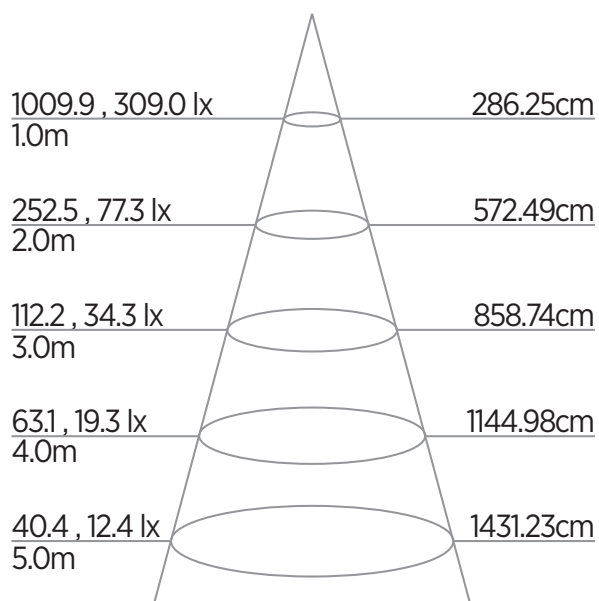

Desenho Técnico (mm)

Informações Técnicas

Potência	36W
Tensão Nominal	Bivolt (85-240V)
Fator de Potência	0,5
Freq. Nominal	60Hz
Corrente Nominal	270mA (127V) 160mA (220V)
Ângulo	120°
Peso	650g
Dimensões	400x400x35mm
Nicho	380x380x40mm
Temp. de Operação	-10°C ~ 45°C
Garantia	2 Anos
Vida Útil	25.000 horas (L70)
Material do Corpo	Proshield UV
Material do Difusor	Polipropileno

LUMINÁRIA LED

Informações de Embalagem

Referência	Dimensão (mm) Color Box	Dimensão (mm) Caixa Master	Quantidade por Caixa Master	Peso Bruto (kg) Caixa Master	Código DUN-14
SE-240.923	406x50x406	524x425x430	10 pçs	9,5	17898583682993
SE-240.924	406x50x406	524x425x430	10 pçs	9,5	17898583683006
SE-240.925	406x50x406	524x425x430	10 pçs	9,5	17898583683013
SE-240.3038	406x50x406	524x425x430	10 pçs	9,5	17908442007079
SE-240.3039	406x50x406	524x425x430	10 pçs	9,5	17908442007086
SE-240.3040	406x50x406	524x425x430	10 pçs	9,5	17908442007093

Curva de distância de luz

Curva de distribuição de luz (cd)

- Ausência de ruídos
- Não possui metais pesados
- Não emite raios ultravioleta ou infravermelho

ATENÇÃO!

- Utilizar apenas em ambientes internos.
- Utilizar peso adicional pode reduzir a estabilidade mecânica.
- Manter este produto afastado da umidade.
- Utilizar apenas um pano macio e seco para limpeza da luminária.