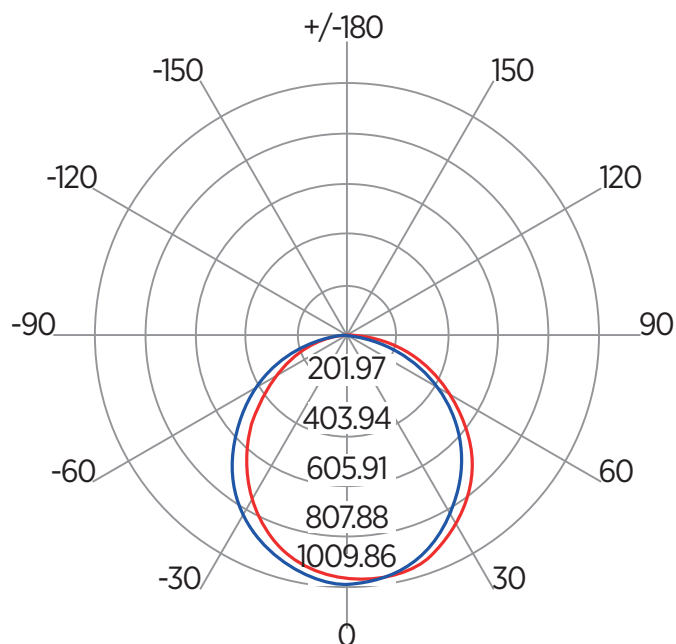

Desenho Técnico (mm)

Informações Técnicas

Potência	36W
Tensão Nominal	Bivolt (85-240V)
Fator de Potência	0,5
Freq. Nominal	60Hz
Corrente Nominal	270mA (127V) 160mA (220V)
Ângulo	120°
Peso	650g
Dimensões	400x400x35mm
Nicho	380x380x40mm
Temp. de Operação	-10°C ~ 45°C
Garantia	2 Anos
Vida Útil	25.000 horas (L70)
Material do Corpo	Proshield UV
Material do Difusor	Polipropileno

LUMINÁRIA LED

Informações de Embalagem

Referência	Dimensão (mm) Color Box	Dimensão (mm) Caixa Master	Quantidade por Caixa Master	Peso Bruto (kg) Caixa Master	Código DUN-14
SE-240.923	406x50x406	524x425x430	10 pçs	9,5	17898583682993
SE-240.924	406x50x406	524x425x430	10 pçs	9,5	17898583683006
SE-240.925	406x50x406	524x425x430	10 pçs	9,5	17898583683013
SE-240.3038	406x50x406	524x425x430	10 pçs	9,5	17908442007079
SE-240.3039	406x50x406	524x425x430	10 pçs	9,5	17908442007086
SE-240.3040	406x50x406	524x425x430	10 pçs	9,5	17908442007093

Curva de distância de luz

Curva de distribuição de luz (cd)

- Ausência de ruídos
- Não possui metais pesados
- Não emite raios ultravioleta ou infravermelho

ATENÇÃO!

- Utilizar apenas em ambientes internos.
- Utilizar peso adicional pode reduzir a estabilidade mecânica.
- Manter este produto afastado da umidade.
- Utilizar apenas um pano macio e seco para limpeza da luminária.