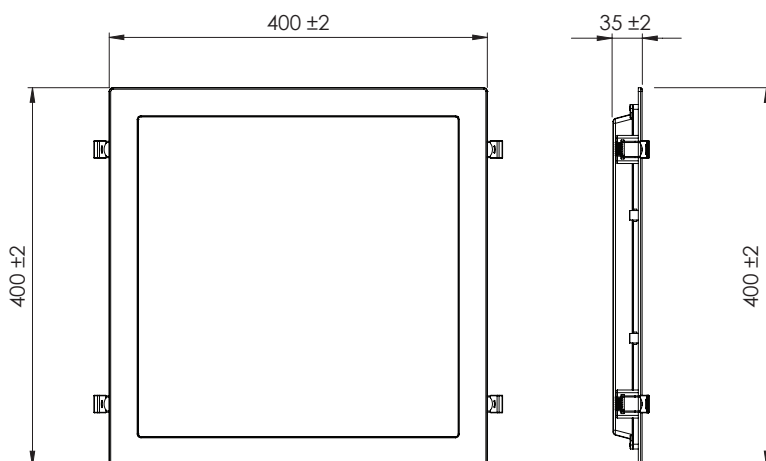

Desenho Técnico (mm)

Informações Técnicas

Potência	36W
Tensão Nominal	Bivolt (85-240V)
Fator de Potência	0,5
Freq. Nominal	60Hz
Corrente Nominal	270mA (127V) | 160mA (220V)
Ângulo	120°
Peso	650g
Dimensões	400x400x35mm
Nicho	380x380x40mm
Temp. de Operação	-10°C ~ 45°C
Garantia	2 Anos
Vida Útil	25.000 horas (L70)
Material do Corpo	Proshield UV
Material do Difusor	Polipropileno