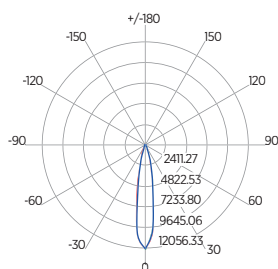

saveenergylife

0800 750 5592

www.saveenergylife.com.br