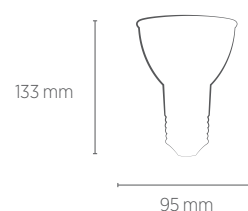

saveenergylife

0800 750 5592

www.saveenergylife.com.br