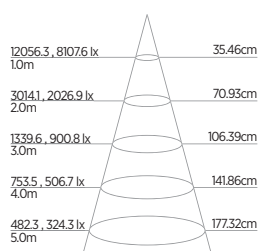

saveenergylife

0800 750 5592

www.saveenergylife.com.br