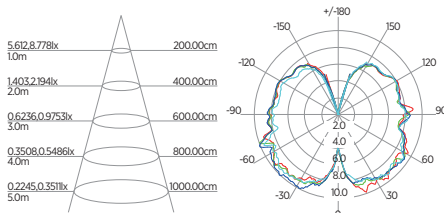

40W

Fluorescente
 100W

2
ANOS

Garantia

Não permite
dimerização

Bivolt
(85-240V)

INFORMAÇÕES TÉCNICAS	6500K LUZ FRIA
REFERÊNCIA	SE-230.1531
CÓDIGO EAN	7898583689872
FLUXO LUMINOSO	4000 lm
NÚMERO REGISTRO	004488/2019
OCP	UL
ÂNGULO	200°
IRC	≥80
ÍNDICE DE PROTEÇÃO	40 - Pode ser utilizado somente em áreas internas
CORRENTE NOMINAL	330mA (127V) / 190mA (220V)
FATOR DE POTÊNCIA	0,92
FREQUÊNCIA	60Hz
BASE	G13
PESO	450g
VIDA ÚTIL	25.000 horas

*Produto certificado de acordo com a portaria **Inmetro 69 de 16/02/2022**.