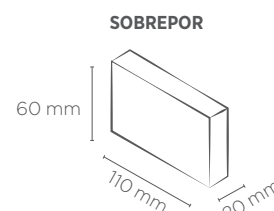

saveenergylife

0800 750 5592

www.saveenergylife.com.br