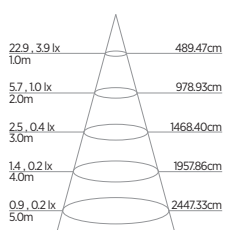

saveenergylife

0800 750 5592

www.saveenergylife.com.br