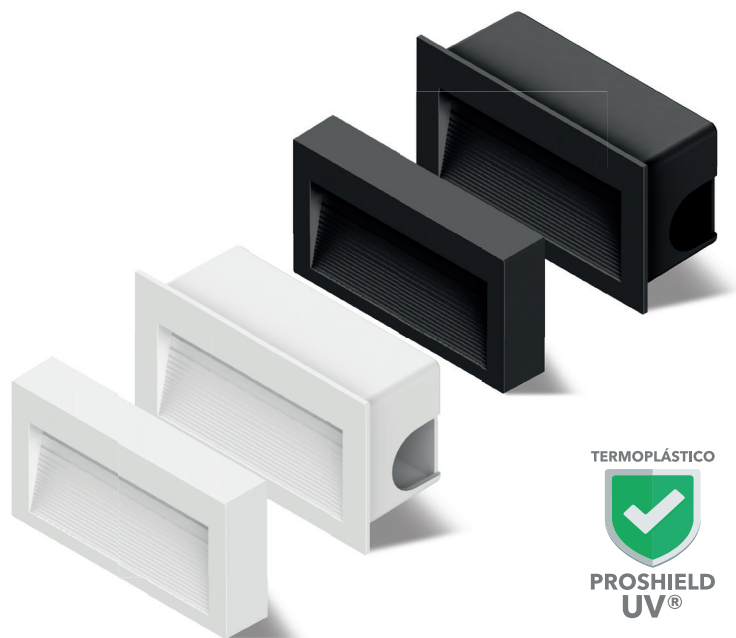

# BALIZADOR 3W

**SAVEENERGY**  
LIGHTING LIFESTYLE

EMBUTIR | SOBREPOR

**3W**

Incandescente  
25W

Fluorescente Compacta  
7W

		BRANCO	PRETO
<b>INFORMAÇÕES TÉCNICAS</b>		<b>3000K - LUZ QUENTE</b>	
<b>EMBUTIR</b>	REFERÊNCIA	SE-355.1448	SE-355.1507
	CÓDIGO EAN	7898583687229	7898583689650
	NICHO	105 x 54 x 42 mm	
<b>SOBREPOR</b>	REFERÊNCIA	SE-355.1449	SE-355.1508
	CÓDIGO EAN	7898583687236	7898583689667
	PROFUNDIDADE	20 mm	
	FLUXO LUMINOSO	160 lm	55 lm
	ÂNGULO	60°	
	IRC	≥70	
	ÍNDICE DE PROTEÇÃO	65 - Pode ser utilizado em áreas externas	
	CORRENTE NOMINAL	44mA(127V) / 31mA(220V)	
	FATOR DE POTÊNCIA	0,5	
	FREQUÊNCIA	60Hz	
PESO	90g		
VIDA ÚTIL	25.000 horas		