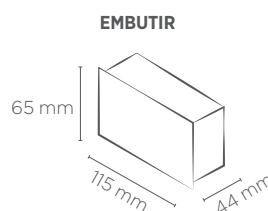

saveenergylife

0800 750 5592

www.saveenergylife.com.br