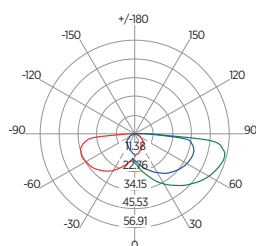

saveenergylife

0800 750 5592

www.saveenergylife.com.br