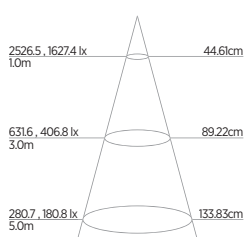

saveenergylife

0800 750 5592

www.saveenergylife.com.br