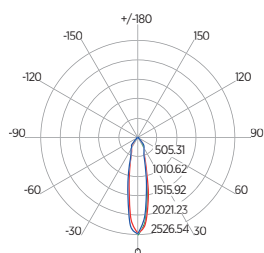

saveenergylife

0800 750 5592

www.saveenergylife.com.br