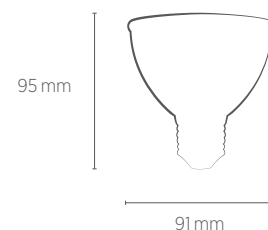

saveenergylife

0800 750 5592

www.saveenergylife.com.br