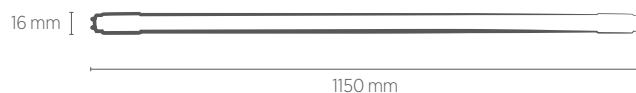

TUBULAR LED T5 GLASS 18W

SAVEENERGY
LIGHTING LIFESTYLE

18W

Fluorescente
 36W

Garantia

Não permite
dimerização

Bivolt
(85-240V)

INFORMAÇÕES TÉCNICAS	4000K LUZ NEUTRA	6500K LUZ FRIA
REFERÊNCIA	SE-230.1721	SE-230.1722
CÓDIGO EAN	7898617513623	7898617513630
FLUXO LUMINOSO	1850 lm	
EFICIÊNCIA LUMINOSA	103 lm/W	
NÚMERO REGISTRO	004476/2019	
OCP	UL	
ÂNGULO	120°	
IRC	≥80	
ÍNDICE DE PROTEÇÃO	40 - Pode ser utilizado somente em áreas internas	
CORRENTE NOMINAL	150mA (127V) / 90mA (220V)	
FATOR DE POTÊNCIA	0,92	
FREQUÊNCIA	60Hz	
BASE	G5	
PESO	125g	
VIDA ÚTIL	25.000 horas	

*Produto certificado de acordo com a portaria Inmetro 69 de 16/02/2022.

*DRIVER integrado

122.3.341.0lx	272.62cm
1m	
30.58.85.26lx	545.23cm
2m	
13.59.37.89lx	817.85cm
3m	
7.644.21.3lx	1090.47cm
4m	
4.892.13.64lx	1363.08cm
5m	
3.397.9.473lx	1635.70cm
6m	
2.496.6.960lx	1908.32cm
7m	
1.911.5.329lx	2180.93cm
8m	
1.510.4.210lx	2453.55cm
9m	
1.223.3.410lx	2726.17cm
10m	