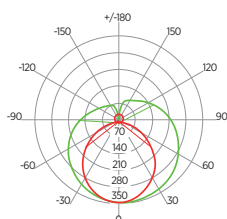

TUBULAR LED T5 GLASS 18W

SAVEENERGY
LIGHTING LIFESTYLE

18W

Fluorescente
 36W

Garantia

Não permite
dimerização

Bivolt
(85-240V)

INFORMAÇÕES TÉCNICAS	4000K LUZ NEUTRA	6500K LUZ FRIA
REFERÊNCIA	SE-230.1721	SE-230.1722
CÓDIGO EAN	7898617513623	7898617513630
FLUXO LUMINOSO	1850 lm	
EFICIÊNCIA LUMINOSA	103 lm/W	
NÚMERO REGISTRO	004476/2019	
OCP	UL	
ÂNGULO	120°	
IRC	≥80	
ÍNDICE DE PROTEÇÃO	40 - Pode ser utilizado somente em áreas internas	
CORRENTE NOMINAL	150mA (127V) / 90mA (220V)	
FATOR DE POTÊNCIA	0,92	
FREQUÊNCIA	60Hz	
BASE	G5	
PESO	125g	
VIDA ÚTIL	25.000 horas	

*Produto certificado de acordo com a portaria Inmetro 69 de 16/02/2022.

*DRIVER integrado

122.3.341.0lx	272.62cm
1m	
30.58.85.26lx	545.23cm
2m	
13.59.37.89lx	817.85cm
3m	
7.644.21.3lx	1090.47cm
4m	
4.892.13.64lx	1363.08cm
5m	
3.397.9.473lx	1635.70cm
6m	
2.496.6.960lx	1908.32cm
7m	
1.911.5.329lx	2180.93cm
8m	
1.510.4.210lx	2453.55cm
9m	
1.223.3.410lx	2726.17cm
10m	