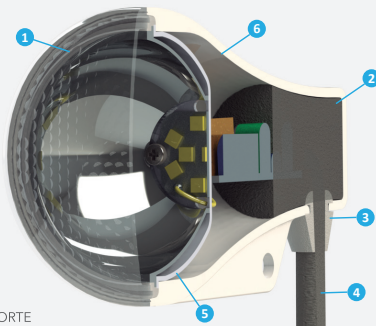

## LUMINÁRIA PARA JARDIM

**SAVEENERGY**  
LED AUTHORITY

**IP65**  
AMBIENTE EXTERNO

**ÂNGULO AJUSTÁVEL**

### ESPETO LED 10W

2580 cd

740 lm | 740 lm | 790 lm

2700K | LUZ VERDE | 6500K

24°

Bivolt

SKU	TEMPERATURA DE COR	COR
SE-325.1013	2700K	●
SE-325.1014	2700K	●
SE-325.1012	2700K	○
SE-325.1016	6500K	●
SE-325.1017	6500K	●
SE-325.1015	6500K	○
SE-325.1019	LENTE VERDE	●
SE-325.1020	LENTE VERDE	●
SE-325.1018	LENTE VERDE	○

## CARACTERÍSTICAS

- 1 Vedação da lente com silicone térmico;
- 2 Driver encapsulado com resina térmica;
- 3 Passa fio com vedação interna;
- 4 Cabo de borracha (maior flexibilidade e resistência ao tempo);
- 5 Dissipador de calor em alumínio;
- 6 Corpo em PROSHIELD UV® seguro e resistente ao ambiente externo.