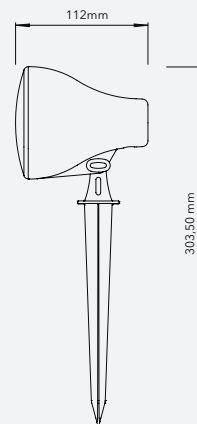

VISTA LATERAL