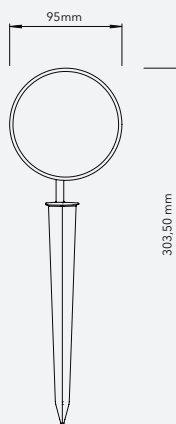

DESENHO TÉCNICO

VISTA FRONTAL