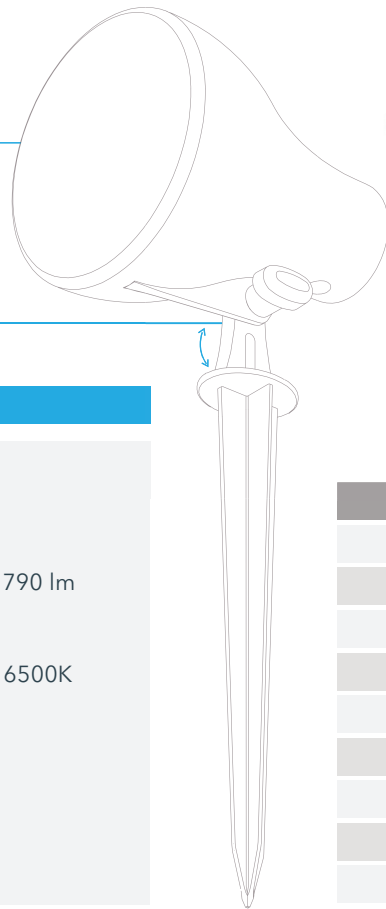

# ESPETO LED 10W

### ESPETO LED 10W

2580 cd

740 lm | 740 lm | 790 lm

2700K | LUZ VERDE | 6500K

24°

Bivolt

SKU	TEMPERATURA DE COR	COR
SE-325.1013	2700K	●
SE-325.1014	2700K	●
SE-325.1012	2700K	○
SE-325.1016	6500K	●
SE-325.1017	6500K	●
SE-325.1015	6500K	○
SE-325.1019	LENTE VERDE	●
SE-325.1020	LENTE VERDE	●
SE-325.1018	LENTE VERDE	○

VISTA EM CORTE