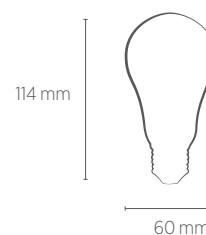

saveenergylife

0800 750 5592

www.saveenergylife.com.br