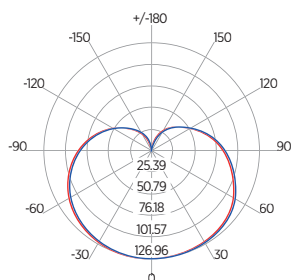

12W

Incandescente
 75W

Fluorescente Compacta
 20W

Garantia

Não permite dimerização

Bivolt (85-240V)

INFORMAÇÕES TÉCNICAS	3000K LUZ QUENTE	6500K LUZ FRIA
REFERÊNCIA	SE-215.1519	SE-215.1520
CÓDIGO EAN	7898583689612	7898583689582
FLUXO LUMINOSO	1050 lm	
EFICIÊNCIA LUMINOSA	88 lm/W	
NÚMERO REGISTRO	005289/2019	
OCP	UL	
ÂNGULO	180°	
IRC	≥80	
ÍNDICE DE PROTEÇÃO	40 - Pode ser utilizado somente em áreas internas	
CORRENTE NOMINAL	93mA (127V) / 62mA (220V)	
FATOR DE POTÊNCIA	0,7	
FREQUÊNCIA	60Hz	
BASE	E27	
PESO	25g	
VIDA ÚTIL	25.000 horas	

*Produto certificado de acordo com a portaria **Inmetro 69 de 16/02/2022**.