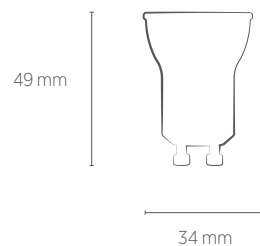

4W

Incandescente

35W

2
ANOS

Não permite
dimerização

Bivolt
(85-240V)

INFORMAÇÕES TÉCNICAS	2700K LUZ QUENTE	4000K LUZ NEUTRA
REFERÊNCIA	SE-140.538	SE-140.1787
CÓDIGO EAN	7898583682101	7898617513425
FLUXO LUMINOSO	285 lm	300 lm
EFICIÊNCIA LUMINOSA	71 lm/W	75 lm/W
NÚMERO REGISTRO	002954/2020	
OCP	UL	
INTENSIDADE LUMINOSA	375 cd	
ÂNGULO	36°	
IRC	≥80	
ÍNDICE DE PROTEÇÃO	40 - Pode ser utilizado somente em áreas internas	
CORRENTE NOMINAL	49mA(127V) / 32mA(220V)	
FATOR DE POTÊNCIA	0,5	
FREQUÊNCIA	60Hz	
BASE	GU10	
PESO	23g	
VIDA ÚTIL	25.000 horas	

*Produto certificado de acordo com a portaria **Inmetro 69 de 16/02/2022**.