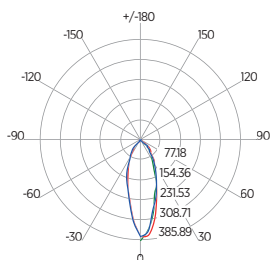

4W

Incandescente

35W

2
ANOS

Não permite
dimerização

Bivolt
(85-240V)

INFORMAÇÕES TÉCNICAS	2700K LUZ QUENTE	4000K LUZ NEUTRA
REFERÊNCIA	SE-140.538	SE-140.1787
CÓDIGO EAN	7898583682101	7898617513425
FLUXO LUMINOSO	285 lm	300 lm
EFICIÊNCIA LUMINOSA	71 lm/W	75 lm/W
NÚMERO REGISTRO	002954/2020	
OCP	UL	
INTENSIDADE LUMINOSA	375 cd	
ÂNGULO	36°	
IRC	≥80	
ÍNDICE DE PROTEÇÃO	40 - Pode ser utilizado somente em áreas internas	
CORRENTE NOMINAL	49mA(127V) / 32mA(220V)	
FATOR DE POTÊNCIA	0,5	
FREQUÊNCIA	60Hz	
BASE	GU10	
PESO	23g	
VIDA ÚTIL	25.000 horas	

*Produto certificado de acordo com a portaria **Inmetro 69 de 16/02/2022**.