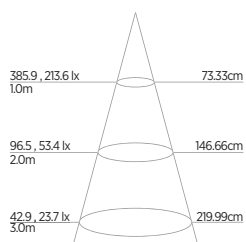

4W

Incandescente

35W

2
ANOS

Não permite
dimerização

Bivolt
(85-240V)

INFORMAÇÕES TÉCNICAS	2700K LUZ QUENTE	4000K LUZ NEUTRA
REFERÊNCIA	SE-140.538	SE-140.1787
CÓDIGO EAN	7898583682101	7898617513425
FLUXO LUMINOSO	285 lm	300 lm
EFICIÊNCIA LUMINOSA	71 lm/W	75 lm/W
NÚMERO REGISTRO	002954/2020	
OCP	UL	
INTENSIDADE LUMINOSA	375 cd	
ÂNGULO	36°	
IRC	≥80	
ÍNDICE DE PROTEÇÃO	40 - Pode ser utilizado somente em áreas internas	
CORRENTE NOMINAL	49mA(127V) / 32mA(220V)	
FATOR DE POTÊNCIA	0,5	
FREQUÊNCIA	60Hz	
BASE	GU10	
PESO	23g	
VIDA ÚTIL	25.000 horas	

*Produto certificado de acordo com a portaria **Inmetro 69 de 16/02/2022**.