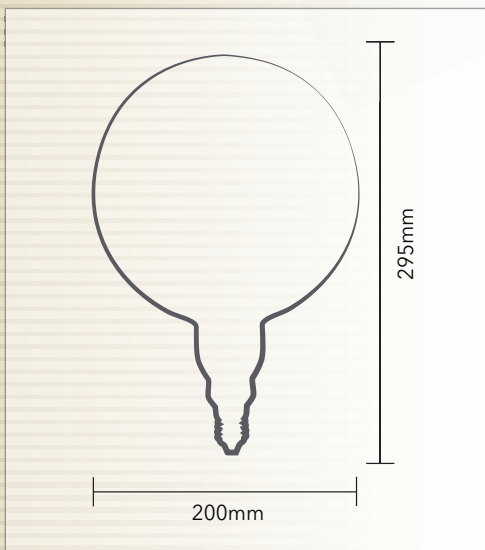

G200

SAVEENERGY
LED AUTHORITY

G200 VINTAGE LED

Filamento
Loop

POTÊNCIA
4W

BASE
E27

IP20
AMBIENTE
INTERNO

SKU
SE-345.1567