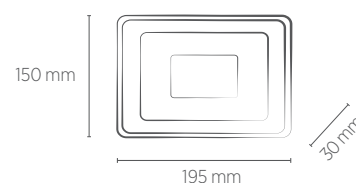

saveenergylife

0800 750 5592

www.saveenergylife.com.br