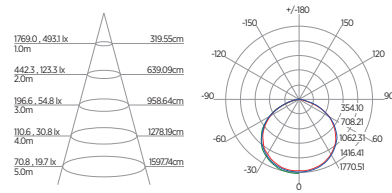

SE-270.3055

gráficos referentes ao modelo de 127V