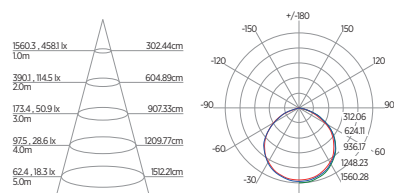

50W

COM VÁLVULA DE ALÍVIO*

SMD 2835
56 peças

IP65

Garantia

Não permite dimerização

Bivolt (85-240V)

INFORMAÇÕES TÉCNICAS	3000K LUZ QUENTE	5500K LUZ FRIA
REFERÊNCIA	SE-270.3125	SE-270.3055
CÓDIGO EAN	7908442007935	7908442007249
FLUXO LUMINOSO	4900 lm	
ÂNGULO	120°	
IRC	≥80	
ÍNDICE DE PROTEÇÃO	65 - Pode ser utilizado em áreas externas	
CORRENTE NOMINAL	394 mA (127V) / 227 mA (220V)	
FATOR DE POTÊNCIA	0,9	
FREQUÊNCIA	60Hz	
PESO	590g	
VIDA ÚTIL	25.000 horas	

*Válvula antiembaçante que protege contra a concentração de água no interior da peça. Reduz a pressão interna expulsando o ar úmido. Garante a integridade do grau de proteção.

SE-270.3125

gráficos referentes ao modelo de 127V