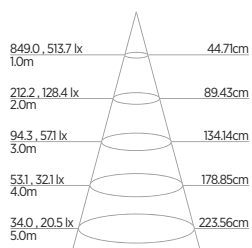

saveenergylife

0800 750 5592

www.saveenergylife.com.br