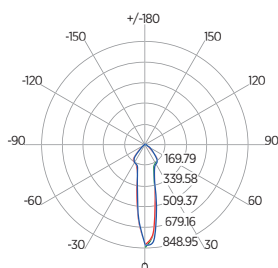

saveenergylife

0800 750 5592

www.saveenergylife.com.br