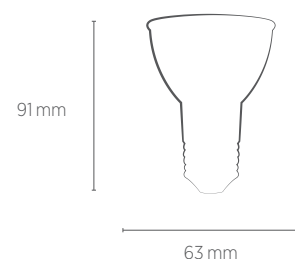

saveenergylife

0800 750 5592

www.saveenergylife.com.br