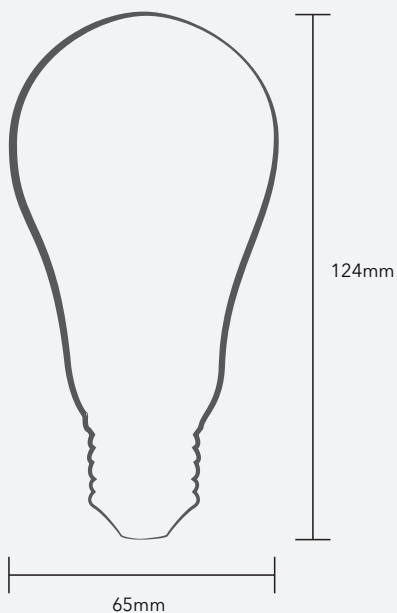

A65

SAVEENERGY

LED AUTHORITY

BULBO A65 | 12W

| SKU | TEMPERATURA DE COR |
|------------|--------------------|
| SE-215.894 | 2700K |
| SE-215.889 | 6500K |

1055lm

2700K | 6500K

Bivolt

290°

Energia
Lâmpada LED

Potência **12** (W)

Fluxo Luminoso **1055** (lm)

Eficiência Luminosa **88** (lm/W)

Super Energy Desempenho

INMETRO

Registro 005-657/2017