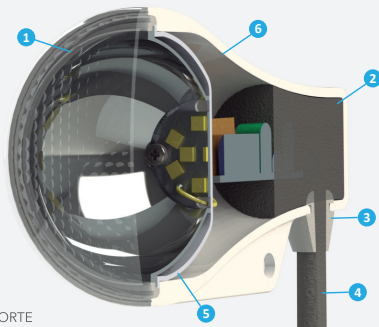

# ESPETO LED 7W

LUMINÁRIA PARA JARDIM

SAVEENERGY  
LED AUTHORITY

IP65  
AMBIENTE EXTERNO

ÂNGULO  
AJUSTÁVEL

## ESPETO LED 7W

1830 cd

470 lm

2700K | 6500K | LUZ VERDE

24°

Bivolt

SKU	TEMPERATURA DE COR	COR
SE-325.948	2700K	●
SE-325.949	2700K	●
SE-325.950	2700K	○
SE-325.951	6500K	●
SE-325.952	6500K	●
SE-325.953	6500K	○
SE-325.962	LENTE VERDE	●
SE-325.963	LENTE VERDE	●
SE-325.964	LENTE VERDE	○

## CARACTERÍSTICAS

- 1 Vedação da lente com silicone térmico;
- 2 Driver encapsulado com resina térmica;
- 3 Passa fio com vedação interna;
- 4 Cabo de borracha (maior flexibilidade e resistência ao tempo);
- 5 Dissipador de calor em alumínio;
- 6 Corpo em PROSHIELD UV® seguro e resistente ao ambiente externo.