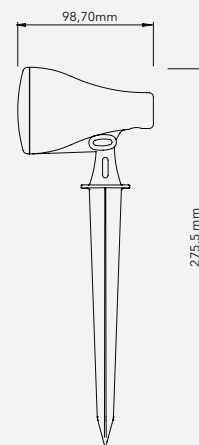

VISTA LATERAL