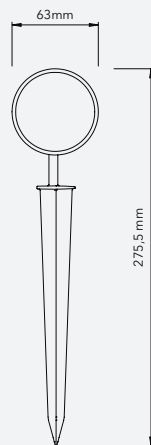

DESENHO TÉCNICO

VISTA FRONTAL