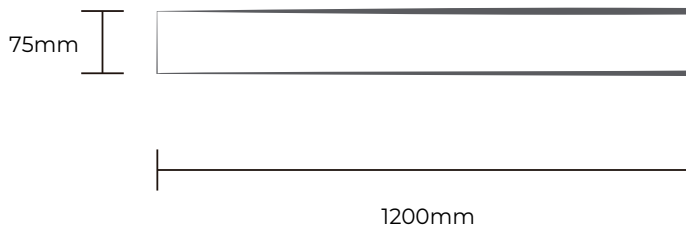

saveenergylife

0800 750 5592

www.saveenergylife.com.br