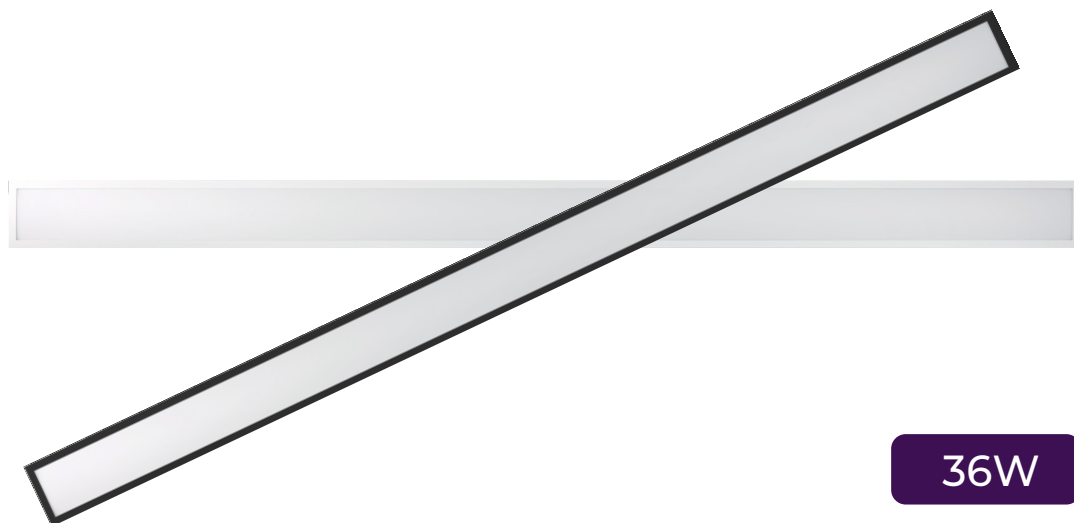

LUMINÁRIAS COMPACT LINEAR

SAVEENERGY
LIGHTING LIFESTYLE

DRIVER
INCLUSO

FORMATO
COMPACTO

ALTA
LUMINOSIDADE

SOBREPOR
PENDENTE

36W

SKU	MODELO	TEMPERATURA	COR
SE-240.1914	LUMINÁRIA DE SOBREPOR COMPACT LINEAR 36W	3000K	Branca
SE-240.1915	LUMINÁRIA DE SOBREPOR COMPACT LINEAR 36W	4000K	Branca
SE-240.1918	LUMINÁRIA DE SOBREPOR COMPACT LINEAR 36W	3000K	Jet Black
SE-240.1919	LUMINÁRIA DE SOBREPOR COMPACT LINEAR 36W	4000K	Jet Black
SE-240.2244	LUMINÁRIA DE SOBREPOR COMPACT LINEAR 36W	5700K	Branca
SE-240.2246	LUMINÁRIA DE SOBREPOR COMPACT LINEAR 36W	5700K	Jet Black