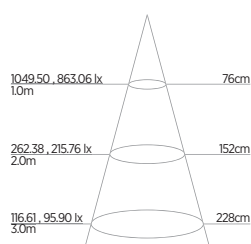

saveenergylife

0800 750 5592

www.saveenergylife.com.br