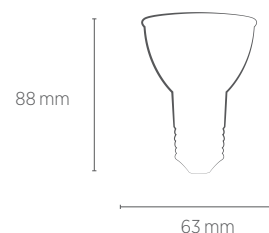

saveenergylife

0800 750 5592

www.saveenergylife.com.br