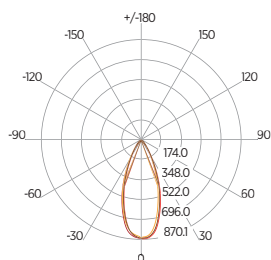

saveenergylife

0800 750 5592

www.saveenergylife.com.br