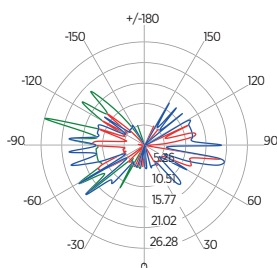

51mm

18,5 mm

saveenergylife

0800 750 5592

www.saveenergylife.com.br