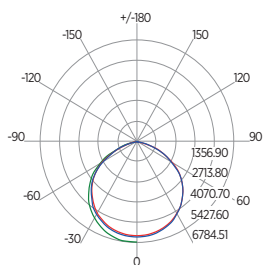

Bivolt (85-240V)

INFORMAÇÕES TÉCNICAS	5500K LUZ FRIA
REFERÊNCIA	SE-270.3058
CÓDIGO EAN	7908442007270
FLUXO LUMINOSO	18800 lm
ÂNGULO	120°
IRC	≥80
ÍNDICE DE PROTEÇÃO	65 - Pode ser utilizado em áreas externas
CORRENTE NOMINAL	1575 mA (127V) / 909 mA (220V)
FATOR DE POTÊNCIA	0,9
FREQUÊNCIA	60Hz
PESO	2150g
VIDA ÚTIL	25.000 horas