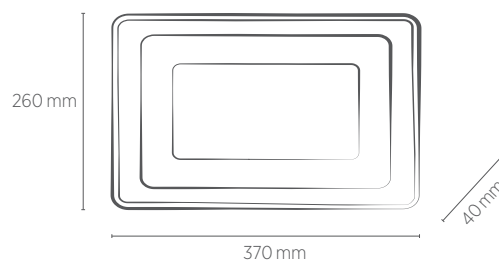

PROJETOR LED 200W

SAVEENERGY
LIGHTING LIFESTYLE

200W

COM VÁLVULA DE ALÍVIO*

 **SMD 2835**
225 peças

IP65

Garantia

Não permite dimerização

Bivolt (85-240V)

INFORMAÇÕES TÉCNICAS	5500K LUZ FRIA
REFERÊNCIA	SE-270.3058
CÓDIGO EAN	7908442007270
FLUXO LUMINOSO	18800 lm
ÂNGULO	120°
IRC	≥80
ÍNDICE DE PROTEÇÃO	65 - Pode ser utilizado em áreas externas
CORRENTE NOMINAL	1575 mA (127V) / 909 mA (220V)
FATOR DE POTÊNCIA	0,9
FREQUÊNCIA	60Hz
PESO	2150g
VIDA ÚTIL	25.000 horas