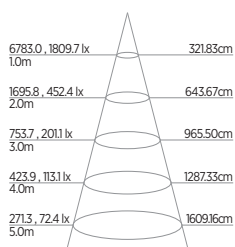

Bivolt (85-240V)

INFORMAÇÕES TÉCNICAS	5500K LUZ FRIA
REFERÊNCIA	SE-270.3058
CÓDIGO EAN	7908442007270
FLUXO LUMINOSO	18800 lm
ÂNGULO	120°
IRC	≥80
ÍNDICE DE PROTEÇÃO	65 - Pode ser utilizado em áreas externas
CORRENTE NOMINAL	1575 mA (127V) / 909 mA (220V)
FATOR DE POTÊNCIA	0,9
FREQUÊNCIA	60Hz
PESO	2150g
VIDA ÚTIL	25.000 horas