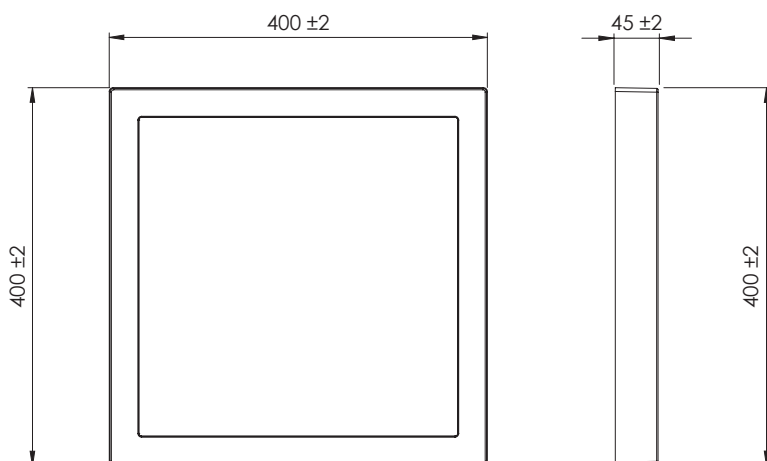

Desenho Técnico (mm)

Informações Técnicas

Potência	36W
Tensão Nominal	Bivolt (85-240V)
Fator de Potência	0,5
Freq. Nominal	60Hz
Corrente Nominal	270mA (127V) | 160mA (220V)
Ângulo	120°
Peso	800g
Dimensões	400x400x45mm
Temp. de Operação	-10°C ~ 45°C
Garantia	2 Anos
Vida Útil	25.000 horas (L70)
Material do Corpo	Proshield UV
Material do Difusor	Polipropileno