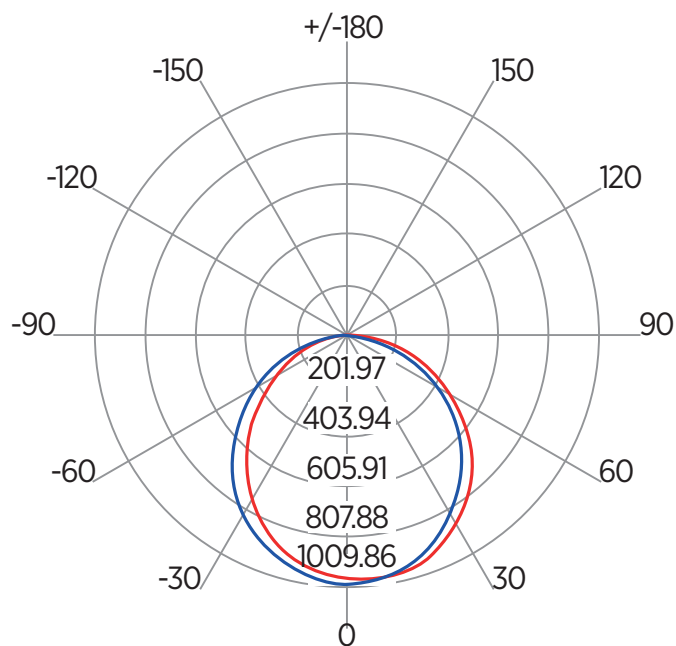

Desenho Técnico (mm)

Informações Técnicas

Potência	36W
Tensão Nominal	Bivolt (85-240V)
Fator de Potência	0,5
Freq. Nominal	60Hz
Corrente Nominal	270mA (127V) 160mA (220V)
Ângulo	120°
Peso	800g
Dimensões	400x400x45mm
Temp. de Operação	-10°C ~ 45°C
Garantia	2 Anos
Vida Útil	25.000 horas (L70)
Material do Corpo	Proshield UV
Material do Difusor	Polipropileno

LUMINÁRIA LED

Informações de Embalagem

Referência	Dimensão (mm) Color Box	Dimensão (mm) Caixa Master	Quantidade por Caixa Master	Peso Bruto (kg) Caixa Master	Código DUN-14
SE-240.934	406x50x406	524x425x430	10 pçs	11	17898583683020
SE-240.935	406x50x406	524x425x430	10 pçs	11	17898583683037
SE-240.936	406x50x406	524x425x430	10 pçs	11	17898583683044
SE-240.1637	406x50x406	524x425x430	10 pçs	11	17898617512395
SE-240.1638	406x50x406	524x425x430	10 pçs	11	17898617512401
SE-240.1639	406x50x406	524x425x430	10 pçs	11	17898617512418

Curva de distância de luz

Curva de distribuição de luz (cd)

- Ausência de ruídos
- Não possui metais pesados
- Não emite raios ultravioleta ou infravermelho

ATENÇÃO!

- Utilizar apenas em ambientes internos.
- Utilizar peso adicional pode reduzir a estabilidade mecânica.
- Manter este produto afastado da umidade.
- Utilizar apenas um pano macio e seco para limpeza da luminária.