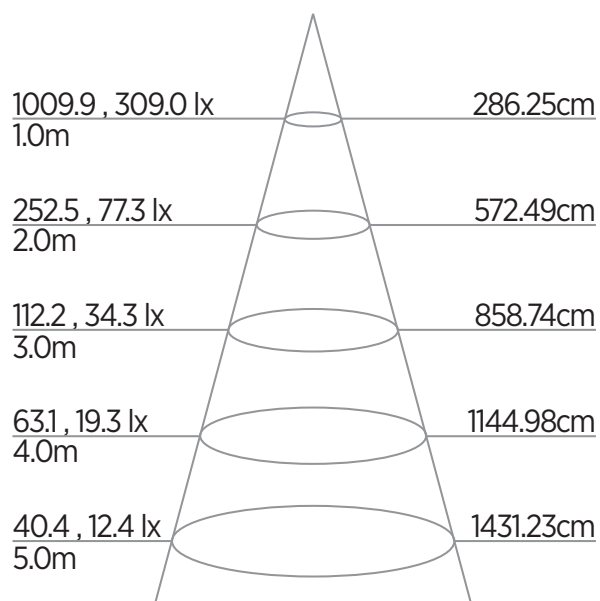

Desenho Técnico (mm)

Informações Técnicas

Potência	36W
Tensão Nominal	Bivolt (85-240V)
Fator de Potência	0,5
Freq. Nominal	60Hz
Corrente Nominal	270mA (127V) 160mA (220V)
Ângulo	120°
Peso	800g
Dimensões	400x400x45mm
Temp. de Operação	-10°C ~ 45°C
Garantia	2 Anos
Vida Útil	25.000 horas (L70)
Material do Corpo	Proshield UV
Material do Difusor	Polipropileno

LUMINÁRIA LED

Informações de Embalagem

Referência	Dimensão (mm) Color Box	Dimensão (mm) Caixa Master	Quantidade por Caixa Master	Peso Bruto (kg) Caixa Master	Código DUN-14
SE-240.934	406x50x406	524x425x430	10 pçs	11	17898583683020
SE-240.935	406x50x406	524x425x430	10 pçs	11	17898583683037
SE-240.936	406x50x406	524x425x430	10 pçs	11	17898583683044
SE-240.1637	406x50x406	524x425x430	10 pçs	11	17898617512395
SE-240.1638	406x50x406	524x425x430	10 pçs	11	17898617512401
SE-240.1639	406x50x406	524x425x430	10 pçs	11	17898617512418

Curva de distância de luz

Curva de distribuição de luz (cd)

- Ausência de ruídos
- Não possui metais pesados
- Não emite raios ultravioleta ou infravermelho

ATENÇÃO!

- Utilizar apenas em ambientes internos.
- Utilizar peso adicional pode reduzir a estabilidade mecânica.
- Manter este produto afastado da umidade.
- Utilizar apenas um pano macio e seco para limpeza da luminária.