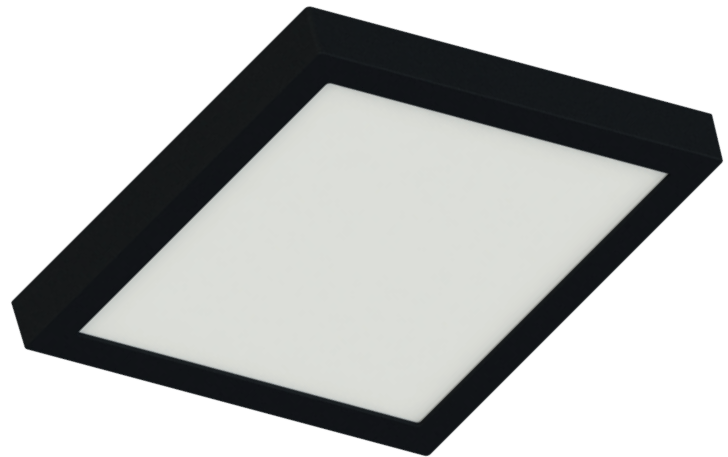

LUMINÁRIA LED

SAVE ENERGY
LIGHTING LIFESTYLE

Bivolt
(85-240V)

IP40

Garantia

Não permite
Dimerização

Descarte em
local apropriado

LUMINÁRIA LED
PRONTA PARA SOBREPOR

36W

Referência	Cor	Temperatura de Cor	Fluxo Luminoso	Código EAN-13
SE-240.934	Branca	3000K - Luz Quente	2300lm	7898583683023
SE-240.935	Branca	4000K - Luz Neutra	2300lm	7898583683030
SE-240.936	Branca	6500K - Luz Fria	2500lm	7898583683047
SE-240.1637	Jet Black	3000K - Luz Quente	2300lm	7898617512398
SE-240.1638	Jet Black	4000K - Luz Neutra	2300lm	7898617512404
SE-240.1639	Jet Black	6500K - Luz Fria	2500lm	7898617512411