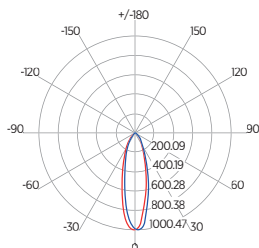

4,8W

Incandescente

40W

2
ANOS

Garantia

Não permite
dimerização

Bivolt
(85-240V)

INFORMAÇÕES TÉCNICAS	2700K LUZ QUENTE	4000K LUZ NEUTRA	6500K LUZ FRIA
REFERÊNCIA	SE-110.1690	SE-110.1691	SE-110.1692
CÓDIGO EAN	7898617512923	7898617512930	7898617512947
FLUXO LUMINOSO	400 lm		
EFICIÊNCIA LUMINOSA	83 lm/W		
NÚMERO REGISTRO	002957/2020		
OCP	UL		
INTENSIDADE LUMINOSA	1150 cd		
ÂNGULO	36°		
IRC	≥80		
ÍNDICE DE PROTEÇÃO	40 - Pode ser utilizado somente em áreas internas		
CORRENTE NOMINAL	62mA(127V) / 45mA(220V)		
FATOR DE POTÊNCIA	0,5		
FREQUÊNCIA	60Hz		
BASE	E27		
PESO	55g		
VIDA ÚTIL	25.000 horas		

*Produto certificado de acordo com a portaria **Inmetro 69 de 16/02/2022**.