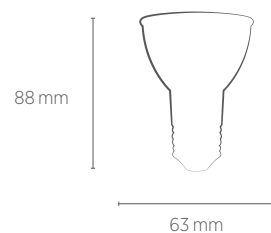

4,8W

Incandescente

40W

2
ANOS

Garantia

Não permite
dimerização

Bivolt
(85-240V)

INFORMAÇÕES TÉCNICAS	2700K LUZ QUENTE	4000K LUZ NEUTRA	6500K LUZ FRIA
REFERÊNCIA	SE-110.1690	SE-110.1691	SE-110.1692
CÓDIGO EAN	7898617512923	7898617512930	7898617512947
FLUXO LUMINOSO	400 lm		
EFICIÊNCIA LUMINOSA	83 lm/W		
NÚMERO REGISTRO	002957/2020		
OCP	UL		
INTENSIDADE LUMINOSA	1150 cd		
ÂNGULO	36°		
IRC	≥80		
ÍNDICE DE PROTEÇÃO	40 - Pode ser utilizado somente em áreas internas		
CORRENTE NOMINAL	62mA(127V) / 45mA(220V)		
FATOR DE POTÊNCIA	0,5		
FREQUÊNCIA	60Hz		
BASE	E27		
PESO	55g		
VIDA ÚTIL	25.000 horas		

*Produto certificado de acordo com a portaria **Inmetro 69 de 16/02/2022**.