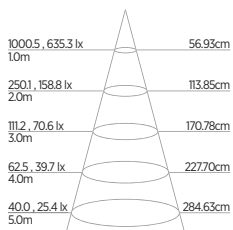

4,8W

Incandescente

40W

2
ANOS

Garantia

Não permite
dimerização

Bivolt
(85-240V)

INFORMAÇÕES TÉCNICAS	2700K LUZ QUENTE	4000K LUZ NEUTRA	6500K LUZ FRIA
REFERÊNCIA	SE-110.1690	SE-110.1691	SE-110.1692
CÓDIGO EAN	7898617512923	7898617512930	7898617512947
FLUXO LUMINOSO	400 lm		
EFICIÊNCIA LUMINOSA	83 lm/W		
NÚMERO REGISTRO	002957/2020		
OCP	UL		
INTENSIDADE LUMINOSA	1150 cd		
ÂNGULO	36°		
IRC	≥80		
ÍNDICE DE PROTEÇÃO	40 - Pode ser utilizado somente em áreas internas		
CORRENTE NOMINAL	62mA(127V) / 45mA(220V)		
FATOR DE POTÊNCIA	0,5		
FREQUÊNCIA	60Hz		
BASE	E27		
PESO	55g		
VIDA ÚTIL	25.000 horas		

*Produto certificado de acordo com a portaria **Inmetro 69 de 16/02/2022**.