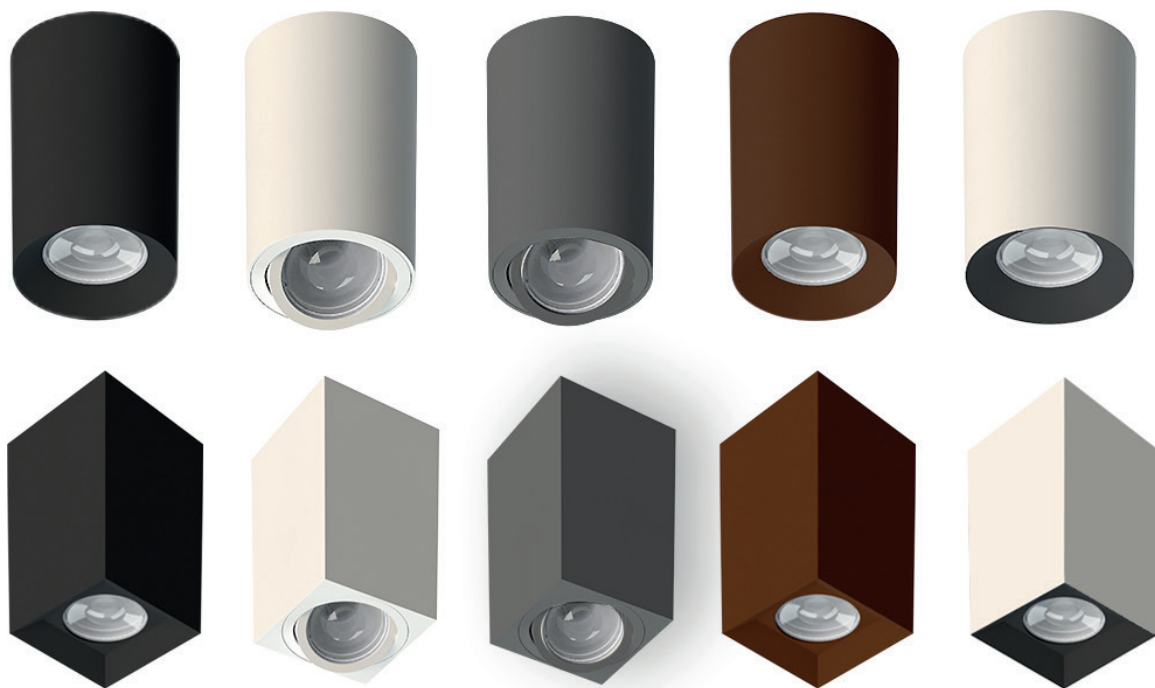

PLAFON TOWER

SAVEENERGY
LIGHTING LIFESTYLE

DESIGN
ELEGANTE

ALTURA
AJUSTÁVEL

SISTEMA
CLICK

FOCO
ORBITAL

GARANTIA
ESTENDIDA

SKU	MODELO	SOQUETE	TAMANHO	PESO
SE-385.2523	PLAFON TOWER QUADRADO FACE PLANA DICRÓICA BT	GU10	72X72X110mm	130g
SE-385.2524	PLAFON TOWER QUADRADO FACE RECUADA DICRÓICA BT	GU10	72X72X110mm	120g
SE-385.2525	PLAFON TOWER QUADRADO FACE PLANA DICRÓICA PT	GU10	72X72X110mm	130g
SE-385.2526	PLAFON TOWER QUADRADO FACE RECUADA DICRÓICA PT	GU10	72X72X110mm	120g
SE-385.2529	PLAFON TOWER QUADRADO FACE PLANA DICRÓICA CT	GU10	72X72X110mm	130g
SE-385.2530	PLAFON TOWER QUADRADO FACE RECUADA DICRÓICA CT	GU10	72X72X110mm	120g
SE-385.2531	PLAFON TOWER QUADRADO FACE PLANA DICRÓICA MT	GU10	72X72X110mm	130g
SE-385.2532	PLAFON TOWER QUADRADO FACE RECUADA DICRÓICA MT	GU10	72X72X110mm	120g
SE-385.2533	PLAFON TOWER QUADRADO FACE PLANA DICRÓICA CORPO BT RECUO PT	GU10	Ø72X110mm	110g
SE-385.2534	PLAFON TOWER REDONDO FACE PLANA DICRÓICA BT	GU10	Ø72X110mm	100g
SE-385.2535	PLAFON TOWER REDONDO FACE RECUADA DICRÓICA PT	GU10	Ø72X110mm	110g
SE-385.2536	PLAFON TOWER REDONDO FACE PLANA DICRÓICA PT	GU10	Ø72X110mm	100g
SE-385.2537	PLAFON TOWER REDONDO FACE RECUADA DICRÓICA CT	GU10	Ø72X110mm	110g
SE-385.2540	PLAFON TOWER REDONDO FACE PLANA DICRÓICA CT	GU10	Ø72X110mm	100g
SE-385.2541	PLAFON TOWER REDONDO FACE RECUADA DICRÓICA MT	GU10	Ø72X110mm	110g
SE-385.2542	PLAFON TOWER REDONDO FACE PLANA DICRÓICA MT	GU10	Ø72X110mm	100g
SE-385.2543	PLAFON TOWER REDONDO FACE RECUADA DICRÓICA MT	GU10	Ø72X110mm	110g
SE-385.2544	PLAFON TOWER REDONDO DICRÓICA CORPO BT RECUO PT	GU10	Ø72X110mm	100g