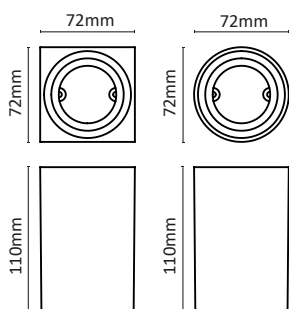

PLAFON TOWER

SAVEENERGY
LIGHTING LIFESTYLE

DESIGN
ELEGANTE

ALTURA
AJUSTÁVEL

SISTEMA
CLICK

FOCO
ORBITAL

GARANTIA
ESTENDIDA

SKU	MODELO	SOQUETE	TAMANHO	PESO
SE-385.2523	PLAFON TOWER QUADRADO FACE PLANA DICRÓICA BT	GU10	72X72X110mm	130g
SE-385.2524	PLAFON TOWER QUADRADO FACE RECUADA DICRÓICA BT	GU10	72X72X110mm	120g
SE-385.2525	PLAFON TOWER QUADRADO FACE PLANA DICRÓICA PT	GU10	72X72X110mm	130g
SE-385.2526	PLAFON TOWER QUADRADO FACE RECUADA DICRÓICA PT	GU10	72X72X110mm	120g
SE-385.2529	PLAFON TOWER QUADRADO FACE PLANA DICRÓICA CT	GU10	72X72X110mm	130g
SE-385.2530	PLAFON TOWER QUADRADO FACE RECUADA DICRÓICA CT	GU10	72X72X110mm	120g
SE-385.2531	PLAFON TOWER QUADRADO FACE PLANA DICRÓICA MT	GU10	72X72X110mm	130g
SE-385.2532	PLAFON TOWER QUADRADO FACE RECUADA DICRÓICA MT	GU10	72X72X110mm	120g
SE-385.2533	PLAFON TOWER QUADRADO FACE PLANA DICRÓICA CORPO BT RECUO PT	GU10	Ø72X110mm	110g
SE-385.2534	PLAFON TOWER REDONDO FACE PLANA DICRÓICA BT	GU10	Ø72X110mm	100g
SE-385.2535	PLAFON TOWER REDONDO FACE RECUADA DICRÓICA PT	GU10	Ø72X110mm	110g
SE-385.2536	PLAFON TOWER REDONDO FACE PLANA DICRÓICA PT	GU10	Ø72X110mm	100g
SE-385.2537	PLAFON TOWER REDONDO FACE RECUADA DICRÓICA CT	GU10	Ø72X110mm	110g
SE-385.2540	PLAFON TOWER REDONDO FACE PLANA DICRÓICA CT	GU10	Ø72X110mm	100g
SE-385.2541	PLAFON TOWER REDONDO FACE RECUADA DICRÓICA MT	GU10	Ø72X110mm	110g
SE-385.2542	PLAFON TOWER REDONDO FACE PLANA DICRÓICA MT	GU10	Ø72X110mm	100g
SE-385.2543	PLAFON TOWER REDONDO FACE RECUADA DICRÓICA MT	GU10	Ø72X110mm	110g
SE-385.2544	PLAFON TOWER REDONDO DICRÓICA CORPO BT RECUO PT	GU10	Ø72X110mm	100g