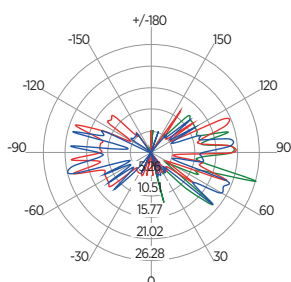

Garantia

Não permite dimerização

INFORMAÇÕES TÉCNICAS	2400K LUZ QUENTE	
	SE-200.1028	SE-200.1029
REFERÊNCIA	SE-200.1028	SE-200.1029
CÓDIGO EAN	7898583683863	7898583683870
TENSÃO	127V	220V
FLUXO LUMINOSO	200 lm	
ESPECIFICAÇÃO DO LED	2 X Filamento LED	
ÂNGULO	360°	
IRC	≥80	
ÍNDICE DE PROTEÇÃO	65 - Pode ser utilizado em áreas externas	
CORRENTE NOMINAL	32 mA	20 mA
FATOR DE POTÊNCIA	0,5	
FREQUÊNCIA	60Hz	
BASE	E14	
PESO	14g	
VIDA ÚTIL	15.000 horas	