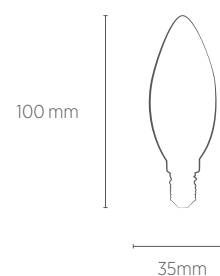

VELA FILAMENTO 2W

SAVEENERGY
LIGHTING LIFESTYLE

2W

Incandescente

25W

Fluorescente Compacta

7W

IP65

Garantia

Não permite dimerização

INFORMAÇÕES TÉCNICAS	2400K LUZ QUENTE	
	SE-200.1028	SE-200.1029
REFERÊNCIA	SE-200.1028	SE-200.1029
CÓDIGO EAN	7898583683863	7898583683870
TENSÃO	127V	220V
FLUXO LUMINOSO	200 lm	
ESPECIFICAÇÃO DO LED	2 X Filamento LED	
ÂNGULO	360°	
IRC	≥80	
ÍNDICE DE PROTEÇÃO	65 - Pode ser utilizado em áreas externas	
CORRENTE NOMINAL	32 mA	20 mA
FATOR DE POTÊNCIA	0,5	
FREQUÊNCIA	60Hz	
BASE	E14	
PESO	14g	
VIDA ÚTIL	15.000 horas	