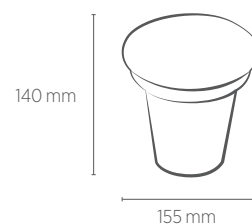

saveenergylife

0800 750 5592

www.saveenergylife.com.br