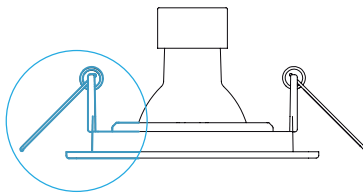

EMBUTIDO AR70

SAVEENERGY
LED AUTHORITY

**SISTEMA
CLICK**

**FOCO
ORBITAL**

**INSTALAÇÃO
ATRAVÉS DE
MOLAS**

* Molas Inclusas

**COMPATÍVEIS
COM AS LÂMPADAS
AR70**

SKU	MODELO	FACE	COR
SE-330.984	REDONDO	PLANA	●
SE-330.980	REDONDO	PLANA	○
SE-330.985	REDONDO	RECUADA	●
SE-330.981	REDONDO	RECUADA	○
SE-330.1202	REDONDO	RECUADA	●
SE-330.982	QUADRADO	PLANA	●
SE-330.978	QUADRADO	PLANA	○
SE-330.983	QUADRADO	RECUADA	●
SE-330.979	QUADRADO	RECUADA	○
SE-330.1201	QUADRADO	RECUADA	●

LÂMPADA VENDIDA SEPARADAMENTE.
SOQUETE GU10 INCLUSO.

DESENHOS TÉCNICOS

FACE RECUADA

FACE PLANA

*A profundidade do nicho pode variar de acordo com o modelo e marca da lâmpada utilizada.

PATENTE REQUERIDA.

UTILIZAR SOMENTE COM LÂMPADAS LED