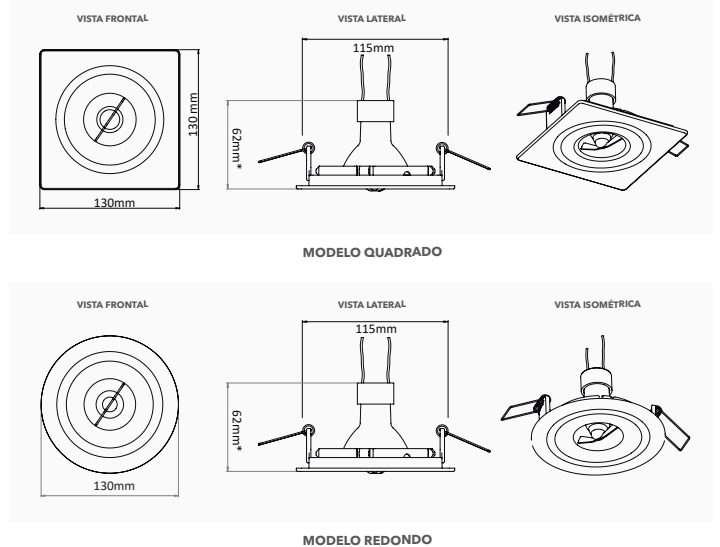

EMBUTIDO AR70

SAVEENERGY
LED AUTHORITY

**SISTEMA
CLICK**

**FOCO
ORBITAL**

**INSTALAÇÃO
ATRAVÉS DE
MOLAS**

* Molas Inclusas

**COMPATÍVEIS
COM AS LÂMPADAS
AR70**

SKU	MODELO	FACE	COR
SE-330.984	REDONDO	PLANA	●
SE-330.980	REDONDO	PLANA	○
SE-330.985	REDONDO	RECUADA	●
SE-330.981	REDONDO	RECUADA	○
SE-330.1202	REDONDO	RECUADA	●
SE-330.982	QUADRADO	PLANA	●
SE-330.978	QUADRADO	PLANA	○
SE-330.983	QUADRADO	RECUADA	●
SE-330.979	QUADRADO	RECUADA	○
SE-330.1201	QUADRADO	RECUADA	●

LÂMPADA VENDIDA SEPARADAMENTE.
SOQUETE GU10 INCLUSO.

DESENHOS TÉCNICOS

FACE RECUADA

FACE PLANA

*A profundidade do nicho pode variar de acordo com o modelo e marca da lâmpada utilizada.

PATENTE REQUERIDA.

UTILIZAR SOMENTE COM LÂMPADAS LED