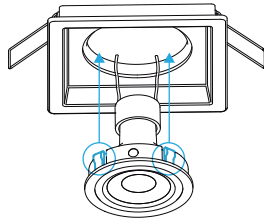

EMBUTIDO AR70

SAVEENERGY
LED AUTHORITY

**SISTEMA
CLICK**

**FOCO
ORBITAL**

**INSTALAÇÃO
ATRAVÉS DE
MOLAS**

* Molas Inclusas

**COMPATÍVEIS
COM AS LÂMPADAS
AR70**

SKU	MODELO	FACE	COR
SE-330.984	REDONDO	PLANA	●
SE-330.980	REDONDO	PLANA	○
SE-330.985	REDONDO	RECUADA	●
SE-330.981	REDONDO	RECUADA	○
SE-330.1202	REDONDO	RECUADA	●
SE-330.982	QUADRADO	PLANA	●
SE-330.978	QUADRADO	PLANA	○
SE-330.983	QUADRADO	RECUADA	●
SE-330.979	QUADRADO	RECUADA	○
SE-330.1201	QUADRADO	RECUADA	●

LÂMPADA VENDIDA SEPARADAMENTE.
SOQUETE GU10 INCLUSO.

DESENHOS TÉCNICOS

FACE RECUADA

FACE PLANA

*A profundidade do nicho pode variar de acordo com o modelo e marca da lâmpada utilizada.

PATENTE REQUERIDA.

UTILIZAR SOMENTE COM LÂMPADAS LED