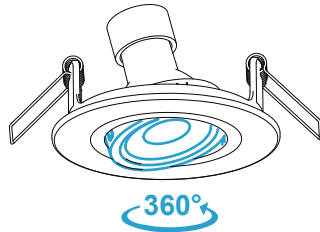

EMBUTIDO AR70

SAVEENERGY
LED AUTHORITY

**SISTEMA
CLICK**

**FOCO
ORBITAL**

**INSTALAÇÃO
ATRAVÉS DE
MOLAS**

* Molas Inclusas

**COMPATÍVEIS
COM AS LÂMPADAS
AR70**

SKU	MODELO	FACE	COR
SE-330.984	REDONDO	PLANA	●
SE-330.980	REDONDO	PLANA	○
SE-330.985	REDONDO	RECUADA	●
SE-330.981	REDONDO	RECUADA	○
SE-330.1202	REDONDO	RECUADA	●
SE-330.982	QUADRADO	PLANA	●
SE-330.978	QUADRADO	PLANA	○
SE-330.983	QUADRADO	RECUADA	●
SE-330.979	QUADRADO	RECUADA	○
SE-330.1201	QUADRADO	RECUADA	●

LÂMPADA VENDIDA SEPARADAMENTE.
SOQUETE GU10 INCLUSO.

DESENHOS TÉCNICOS

FACE RECUADA

FACE PLANA

*A profundidade do nicho pode variar de acordo com o modelo e marca da lâmpada utilizada.

PATENTE REQUERIDA.

UTILIZAR SOMENTE COM LÂMPADAS LED