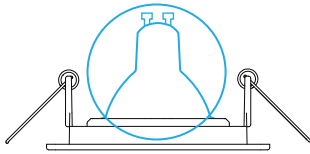

EMBUTIDO AR70

SAVEENERGY
LED AUTHORITY

**SISTEMA
CLICK**

**FOCO
ORBITAL**

**INSTALAÇÃO
ATRAVÉS DE
MOLAS**

* Molas Inclusas

**COMPATÍVEIS
COM AS LÂMPADAS
AR70**

SKU	MODELO	FACE	COR
SE-330.984	REDONDO	PLANA	●
SE-330.980	REDONDO	PLANA	○
SE-330.985	REDONDO	RECUADA	●
SE-330.981	REDONDO	RECUADA	○
SE-330.1202	REDONDO	RECUADA	●
SE-330.982	QUADRADO	PLANA	●
SE-330.978	QUADRADO	PLANA	○
SE-330.983	QUADRADO	RECUADA	●
SE-330.979	QUADRADO	RECUADA	○
SE-330.1201	QUADRADO	RECUADA	●

LÂMPADA VENDIDA SEPARADAMENTE.
SOQUETE GU10 INCLUSO.

DESENHOS TÉCNICOS

FACE RECUADA

FACE PLANA

*A profundidade do nicho pode variar de acordo com o modelo e marca da lâmpada utilizada.

PATENTE REQUERIDA.

UTILIZAR SOMENTE COM LÂMPADAS LED