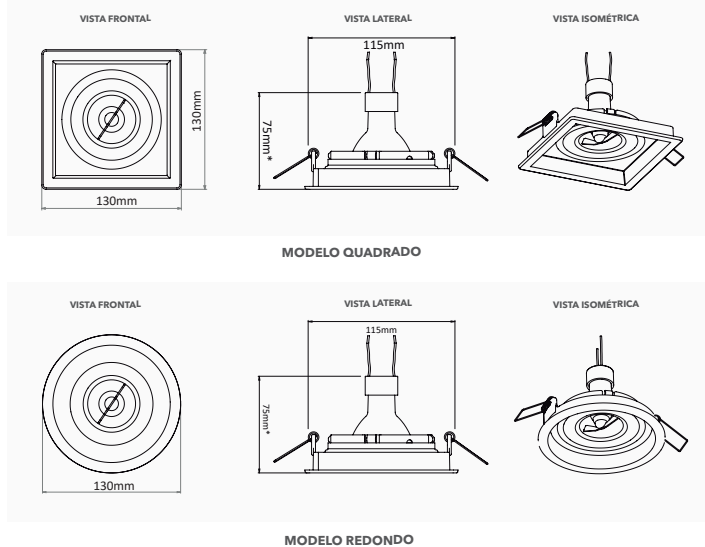

EMBUTIDO AR70

SAVEENERGY
LED AUTHORITY

**SISTEMA
CLICK**

**FOCO
ORBITAL**

**INSTALAÇÃO
ATRAVÉS DE
MOLAS**

* Molas Inclusas

**COMPATÍVEIS
COM AS LÂMPADAS
AR70**

SKU	MODELO	FACE	COR
SE-330.984	REDONDO	PLANA	●
SE-330.980	REDONDO	PLANA	○
SE-330.985	REDONDO	RECUADA	●
SE-330.981	REDONDO	RECUADA	○
SE-330.1202	REDONDO	RECUADA	●
SE-330.982	QUADRADO	PLANA	●
SE-330.978	QUADRADO	PLANA	○
SE-330.983	QUADRADO	RECUADA	●
SE-330.979	QUADRADO	RECUADA	○
SE-330.1201	QUADRADO	RECUADA	●

LÂMPADA VENDIDA SEPARADAMENTE.
SOQUETE GU10 INCLUSO.

DESENHOS TÉCNICOS

FACE RECUADA

FACE PLANA

*A profundidade do nicho pode variar de acordo com o modelo e marca da lâmpada utilizada.

PATENTE REQUERIDA.

UTILIZAR SOMENTE COM LÂMPADAS LED