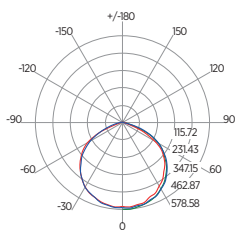

20W

COM VÁLVULA DE ALÍVIO*

SMD 2835
24 peças

IP65

Garantia

Não permite dimerização

Bivolt (85-240V)

INFORMAÇÕES TÉCNICAS	3000K LUZ QUENTE	5500K LUZ FRIA
REFERÊNCIA	SE-270.3124	SE-270.3053
CÓDIGO EAN	7908442007928	7908442007225
FLUXO LUMINOSO	1800 lm	
ÂNGULO	120°	
IRC	≥80	
ÍNDICE DE PROTEÇÃO	65 - Pode ser utilizado em áreas externas	
CORRENTE NOMINAL	157 mA (127V) / 91 mA (220V)	
FATOR DE POTÊNCIA	0,9	
FREQUÊNCIA	60Hz	
PESO	220g	
VIDA ÚTIL	25.000 horas	

*Válvula antiembaçante que protege contra a concentração de água no interior da peça. Reduz a pressão interna expulsando o ar úmido. Garante a integridade do grau de proteção.

gráficos referentes ao modelo de 127V