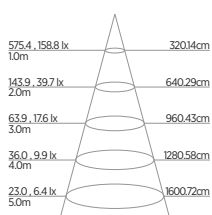

gráficos referentes ao modelo de 127V