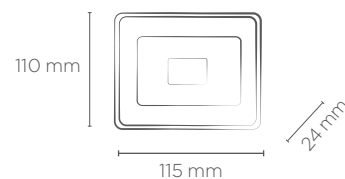

PROJETOR LED 20W

SAVEENERGY
LIGHTING LIFESTYLE

20W

COM VÁLVULA DE ALÍVIO*

 **SMD 2835**
24 peças

IP65

Garantia

Não permite dimerização

Bivolt (85-240V)

INFORMAÇÕES TÉCNICAS	3000K LUZ QUENTE	5500K LUZ FRIA
REFERÊNCIA	SE-270.3124	SE-270.3053
CÓDIGO EAN	7908442007928	7908442007225
FLUXO LUMINOSO	1800 lm	
ÂNGULO	120°	
IRC	≥80	
ÍNDICE DE PROTEÇÃO	65 - Pode ser utilizado em áreas externas	
CORRENTE NOMINAL	157 mA (127V) / 91 mA (220V)	
FATOR DE POTÊNCIA	0,9	
FREQUÊNCIA	60Hz	
PESO	220g	
VIDA ÚTIL	25.000 horas	

*Válvula antiembaçante que protege contra a concentração de água no interior da peça. Reduz a pressão interna expulsando o ar úmido. Garante a integridade do grau de proteção.

gráficos referentes ao modelo de 127V