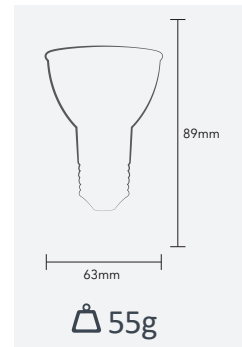

## PAR20 LED | 7W

SKU	TEMPERATURA DE COR
SE-110.1406	2700K
SE-110.1602	4000K
SE-110.1407	6500K

470lm

2700K

IP54

E27

24°

500lm