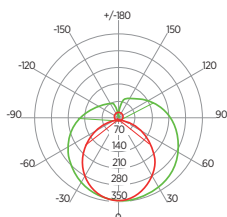

TUBULAR LED GLASS 18W

SAVEENERGY
LIGHTING LIFESTYLE

18W

Fluorescente

Garantia

Não permite dimerização

Bivolt (85-240V)

INFORMAÇÕES TÉCNICAS	3000K LUZ QUENTE	4000K LUZ NEUTRA	6500K LUZ FRIA
REFERÊNCIA	SE-235.1528	SE-235.1529	SE-235.1530
CÓDIGO EAN	7898617512299	7898583689858	7898583689865
FLUXO LUMINOSO	1850 lm		
NÚMERO REGISTRO	005290/2019	004476/2019	005290/2019
OCP	UL		
ÂNGULO	180°		
IRC	≥80		
ÍNDICE DE PROTEÇÃO	40 - Pode ser utilizado somente em áreas internas		
CORRENTE NOMINAL	145mA (127V) / 86mA (220V)		
FATOR DE POTÊNCIA	0,92		
FREQUÊNCIA	60Hz		
BASE	G13		
PESO	175g		
VIDA ÚTIL	25.000 horas		

*Produto certificado de acordo com a portaria Inmetro 69 de 16/02/2022.

122.3.3410lx	272.62cm
1m	
30.58.85.26lx	545.23cm
2m	
13.59.37.89lx	877.85cm
3m	
7.644.21.31lx	1090.47cm
4m	
4.892.13.64lx	1363.08cm
5m	
3.337.9.47lx	1635.70cm
6m	
2.496.6.96lx	1908.32cm
7m	
1.911.5.32lx	2180.93cm
8m	
1.510.4.21lx	2453.55cm
9m	
1.223.3.41lx	2726.17cm
10m	