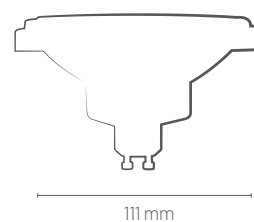

AR111 12W DIMERIZÁVEL

SAVEENERGY
LIGHTING LIFESTYLE

12W

Incandescente
85W

Halogena
60W

Garantia

Permite
dimerização

Bivolt
(85-240V)

INFORMAÇÕES TÉCNICAS	2700K LUZ QUENTE
REFERÊNCIA	SE-105.1445
CÓDIGO EAN	7898583687274
FLUXO LUMINOSO	1050 lm
EFICIÊNCIA LUMINOSA	88 lm/W
NÚMERO REGISTRO	002961/2020
OCP	UL
INTENSIDADE LUMINOSA	1600 cd
ÂNGULO	24°
IRC	≥80
ÍNDICE DE PROTEÇÃO	40 - Pode ser utilizado somente em áreas internas
CORRENTE NOMINAL	92mA (127V) / 58mA (220V)
FATOR DE POTÊNCIA	0,8
FREQUÊNCIA	60Hz
BASE	GU10
PESO	120g
VIDA ÚTIL	25.000 horas

*Produto certificado de acordo com a portaria **Inmetro 69 de 16/02/2022**.

77 mm

saveenergylife

0800 750 5592

www.saveenergylife.com.br