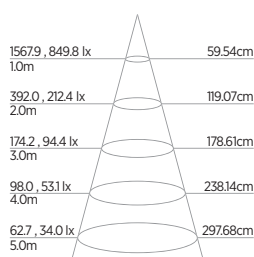

AR111 12W DIMERIZÁVEL

SAVEENERGY
LIGHTING LIFESTYLE

12W

Incandescente
85W

Halogena
60W

Garantia

Permite
dimerização

Bivolt
(85-240V)

INFORMAÇÕES TÉCNICAS	2700K LUZ QUENTE
REFERÊNCIA	SE-105.1445
CÓDIGO EAN	7898583687274
FLUXO LUMINOSO	1050 lm
EFICIÊNCIA LUMINOSA	88 lm/W
NÚMERO REGISTRO	002961/2020
OCP	UL
INTENSIDADE LUMINOSA	1600 cd
ÂNGULO	24°
IRC	≥80
ÍNDICE DE PROTEÇÃO	40 - Pode ser utilizado somente em áreas internas
CORRENTE NOMINAL	92mA (127V) / 58mA (220V)
FATOR DE POTÊNCIA	0,8
FREQUÊNCIA	60Hz
BASE	GU10
PESO	120g
VIDA ÚTIL	25.000 horas

*Produto certificado de acordo com a portaria **Inmetro 69 de 16/02/2022**.

77 mm

saveenergylife

0800 750 5592

www.saveenergylife.com.br