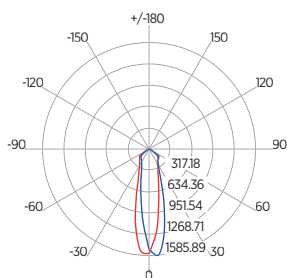

AR111 12W DIMERIZÁVEL

SAVEENERGY
LIGHTING LIFESTYLE

12W

Incandescente
85W

Halogena
60W

Garantia

Permite
dimerização

Bivolt
(85-240V)

INFORMAÇÕES TÉCNICAS	2700K LUZ QUENTE
REFERÊNCIA	SE-105.1445
CÓDIGO EAN	7898583687274
FLUXO LUMINOSO	1050 lm
EFICIÊNCIA LUMINOSA	88 lm/W
NÚMERO REGISTRO	002961/2020
OCP	UL
INTENSIDADE LUMINOSA	1600 cd
ÂNGULO	24°
IRC	≥80
ÍNDICE DE PROTEÇÃO	40 - Pode ser utilizado somente em áreas internas
CORRENTE NOMINAL	92mA (127V) / 58mA (220V)
FATOR DE POTÊNCIA	0,8
FREQUÊNCIA	60Hz
BASE	GU10
PESO	120g
VIDA ÚTIL	25.000 horas

*Produto certificado de acordo com a portaria **Inmetro 69 de 16/02/2022**.

77 mm

saveenergylife

0800 750 5592

www.saveenergylife.com.br