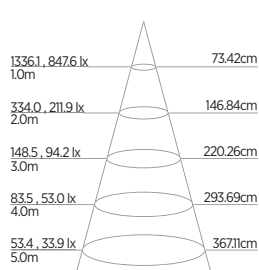

INFORMAÇÕES TÉCNICAS	2700K LUZ QUENTE	3000K LUZ QUENTE	4000K LUZ NEUTRA	6500K LUZ FRIA
REFERÊNCIA	SE-115.1462	SE-115.2863	SE-115.2012 SE-115.3206	SE-115.1463
CÓDIGO EAN	7898583688561	7908442006587	7898617515177	7898583688585
FLUXO LUMINOSO	780 lm	780 lm	800 lm	860 lm
EFICIÊNCIA LUMINOSA	78 lm/W	78 lm/W	80 lm/W	86 lm/W
NÚMERO REGISTRO	002995/2020	006972/2022	002958/2020	002995/2020
OCP	UL			
INTENSIDADE LUMINOSA	1500 cd			
ÂNGULO	38°			
IRC	≥80			
ÍNDICE DE PROTEÇÃO	40 - Pode ser utilizado somente em áreas internas			
CORRENTE NOMINAL	82mA(127V) / 56mA(220V)			
FATOR DE POTÊNCIA	0,7			
FREQUÊNCIA	60Hz			
BASE	E27			
PESO	83g			
VIDA ÚTIL	25.000 horas			