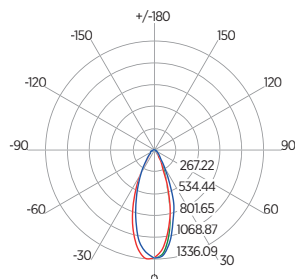

PAR30 CRYSTAL 10W

SAVEENERGY
LIGHTING LIFESTYLE

10W

Incandescente
65W

IP40

Garantia

Não permite
dimerização

Bivolt
(85-240V)

INFORMAÇÕES TÉCNICAS	2700K LUZ QUENTE	3000K LUZ QUENTE	4000K LUZ NEUTRA	6500K LUZ FRIA
REFERÊNCIA	SE-115.1462	SE-115.2863	SE-115.2012 SE-115.3206	SE-115.1463
CÓDIGO EAN	7898583688561	7908442006587	7898617515177	7898583688585
FLUXO LUMINOSO	780 lm	780 lm	800 lm	860 lm
EFICIÊNCIA LUMINOSA	78 lm/W	78 lm/W	80 lm/W	86 lm/W
NÚMERO REGISTRO	002995/2020	006972/2022	002958/2020	002995/2020
OCP	UL			
INTENSIDADE LUMINOSA	1500 cd			
ÂNGULO	38°			
IRC	≥80			
ÍNDICE DE PROTEÇÃO	40 - Pode ser utilizado somente em áreas internas			
CORRENTE NOMINAL	82mA(127V) / 56mA(220V)			
FATOR DE POTÊNCIA	0,7			
FREQUÊNCIA	60Hz			
BASE	E27			
PESO	83g			
VIDA ÚTIL	25.000 horas			