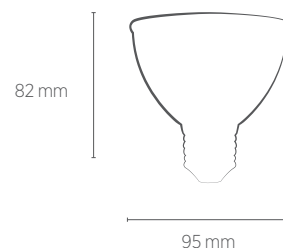

PAR30 CRYSTAL 10W

SAVEENERGY
LIGHTING LIFESTYLE

10W

Incandescente
65W

IP40

Garantia

Não permite
dimerização

Bivolt
(85-240V)

INFORMAÇÕES TÉCNICAS	2700K LUZ QUENTE	3000K LUZ QUENTE	4000K LUZ NEUTRA	6500K LUZ FRIA
REFERÊNCIA	SE-115.1462	SE-115.2863	SE-115.2012 SE-115.3206	SE-115.1463
CÓDIGO EAN	7898583688561	7908442006587	7898617515177	7898583688585
FLUXO LUMINOSO	780 lm	780 lm	800 lm	860 lm
EFICIÊNCIA LUMINOSA	78 lm/W	78 lm/W	80 lm/W	86 lm/W
NÚMERO REGISTRO	002995/2020	006972/2022	002958/2020	002995/2020
OCP	UL			
INTENSIDADE LUMINOSA	1500 cd			
ÂNGULO	38°			
IRC	≥80			
ÍNDICE DE PROTEÇÃO	40 - Pode ser utilizado somente em áreas internas			
CORRENTE NOMINAL	82mA(127V) / 56mA(220V)			
FATOR DE POTÊNCIA	0,7			
FREQUÊNCIA	60Hz			
BASE	E27			
PESO	83g			
VIDA ÚTIL	25.000 horas			