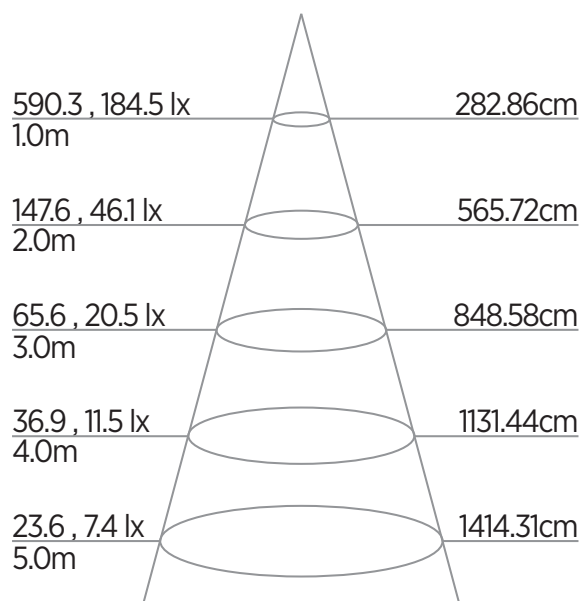

Desenho Técnico (mm)

Informações Técnicas

| | |
|---------------------|-----------------------------|
| Potência | 25W |
| Tensão Nominal | Bivolt (85-240V) |
| Fator de Potência | 0,5 |
| Freq. Nominal | 60Hz |
| Corrente Nominal | 345mA (127V) 235mA (220V) |
| Ângulo | 120° |
| Peso | 490g |
| Dimensões | 296x296x35mm |
| Temp. de Operação | -10°C ~ 45°C |
| Garantia | 2 Anos |
| Vida Útil | 25.000 horas (L70) |
| Material do Corpo | Proshield UV |
| Material do Difusor | Polipropileno |

LUMINÁRIA LED

Informações de Embalagem

| Referência | Dimensão (mm) Color Box | Dimensão (mm) Caixa Master | Quantidade por Caixa Master | Peso Bruto (kg) Caixa Master | Código DUN-14 |
|-------------|----------------------------|-------------------------------|--------------------------------|---------------------------------|----------------|
| SE-240.602 | 301x48x303 | 620x258x634 | 20 pçs | 12,7 | 17898617511466 |
| SE-240.603 | 301x48x303 | 620x258x634 | 20 pçs | 12,7 | 17898617511473 |
| SE-240.604 | 301x48x303 | 620x258x634 | 20 pçs | 12,7 | 17898617511480 |
| SE-240.1619 | 301x48x303 | 620x258x634 | 20 pçs | 12,7 | 17898617512180 |
| SE-240.1620 | 301x48x303 | 620x258x634 | 20 pçs | 12,7 | 17898617512197 |
| SE-240.1621 | 301x48x303 | 620x258x634 | 20 pçs | 12,7 | 17898617512203 |

Curva de distância de luz

Curva de distribuição de luz (cd)

- Ausência de ruídos
- Não possui metais pesados
- Não emite raios ultravioleta ou infravermelho

ATENÇÃO!

- Utilizar apenas em ambientes internos.
- Utilizar peso adicional pode reduzir a estabilidade mecânica.
- Manter este produto afastado da umidade.
- Utilizar apenas um pano macio e seco para limpeza da luminária.