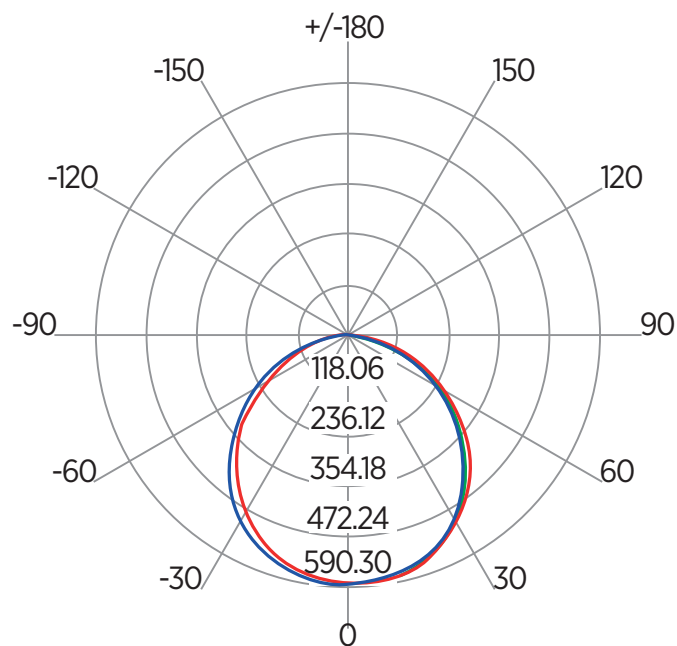

Desenho Técnico (mm)

Informações Técnicas

| | |
|---------------------|-----------------------------|
| Potência | 25W |
| Tensão Nominal | Bivolt (85-240V) |
| Fator de Potência | 0,5 |
| Freq. Nominal | 60Hz |
| Corrente Nominal | 345mA (127V) 235mA (220V) |
| Ângulo | 120° |
| Peso | 490g |
| Dimensões | 296x296x35mm |
| Temp. de Operação | -10°C ~ 45°C |
| Garantia | 2 Anos |
| Vida Útil | 25.000 horas (L70) |
| Material do Corpo | Proshield UV |
| Material do Difusor | Polipropileno |

LUMINÁRIA LED

Informações de Embalagem

| Referência | Dimensão (mm) Color Box | Dimensão (mm) Caixa Master | Quantidade por Caixa Master | Peso Bruto (kg) Caixa Master | Código DUN-14 |
|-------------|----------------------------|-------------------------------|--------------------------------|---------------------------------|----------------|
| SE-240.602 | 301x48x303 | 620x258x634 | 20 pçs | 12,7 | 17898617511466 |
| SE-240.603 | 301x48x303 | 620x258x634 | 20 pçs | 12,7 | 17898617511473 |
| SE-240.604 | 301x48x303 | 620x258x634 | 20 pçs | 12,7 | 17898617511480 |
| SE-240.1619 | 301x48x303 | 620x258x634 | 20 pçs | 12,7 | 17898617512180 |
| SE-240.1620 | 301x48x303 | 620x258x634 | 20 pçs | 12,7 | 17898617512197 |
| SE-240.1621 | 301x48x303 | 620x258x634 | 20 pçs | 12,7 | 17898617512203 |

Curva de distância de luz

Curva de distribuição de luz (cd)

- Ausência de ruídos
- Não possui metais pesados
- Não emite raios ultravioleta ou infravermelho

ATENÇÃO!

- Utilizar apenas em ambientes internos.
- Utilizar peso adicional pode reduzir a estabilidade mecânica.
- Manter este produto afastado da umidade.
- Utilizar apenas um pano macio e seco para limpeza da luminária.