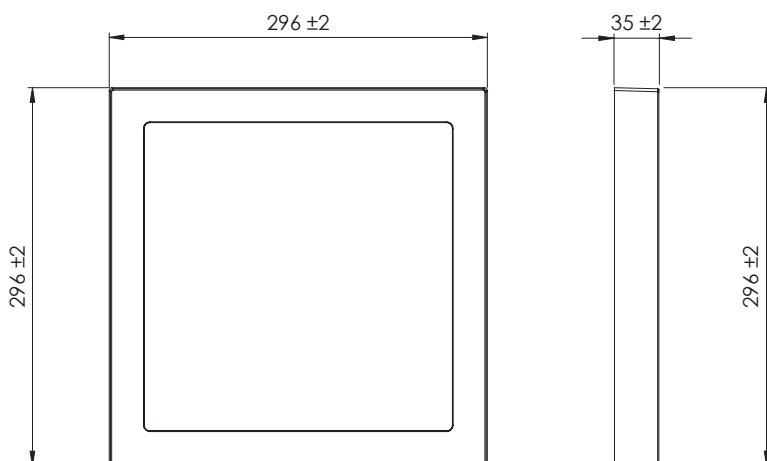

Desenho Técnico (mm)

Informações Técnicas

Potência	25W
Tensão Nominal	Bivolt (85-240V)
Fator de Potência	0,5
Freq. Nominal	60Hz
Corrente Nominal	345mA (127V) | 235mA (220V)
Ângulo	120°
Peso	490g
Dimensões	296x296x35mm
Temp. de Operação	-10°C ~ 45°C
Garantia	2 Anos
Vida Útil	25.000 horas (L70)
Material do Corpo	Proshield UV
Material do Difusor	Polipropileno