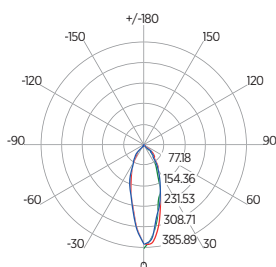

saveenergylife

0800 750 5592

www.saveenergylife.com.br