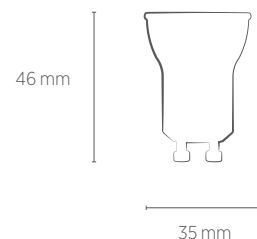

saveenergylife

0800 750 5592

www.saveenergylife.com.br