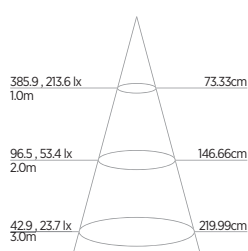

saveenergylife

0800 750 5592

www.saveenergylife.com.br