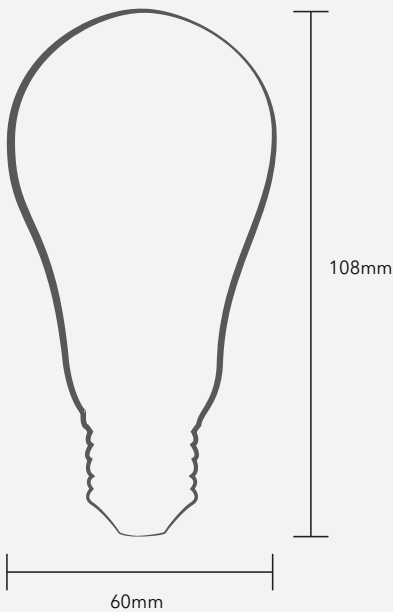

A60

SAVEENERGY

LED AUTHORITY

BULBO A60 | 9,5W

SKU	TEMPERATURA DE COR
SE-215.508	2700K
SE-215.509	6500K

810lm

2700K | 6500K

Bivolt

220°

INMETRO Energia
Lâmpada LED

Potência 9,5 (W)	Fluxo Luminoso 810 (lm)
Eficiência Luminosa 85 (lm/W)	Super Energy Desempenho INMETRO Registro 005-657/2017

PROCEL
PROGRAMA BRASILEIRO DE ETIQUETAGEM

IP54
AMBIENTE
EXTERNO