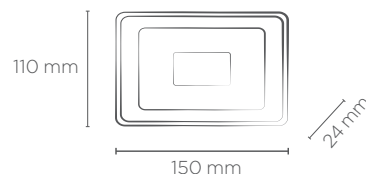

PROJETOR LED 30W

SAVEENERGY
LIGHTING LIFESTYLE

30W

COM VÁLVULA DE ALÍVIO*

 **SMD 2835**
36 peças

IP65

Garantia

Não permite dimerização

Bivolt (85-240V)

| INFORMAÇÕES TÉCNICAS | 5500K LUZ FRIA |
|----------------------|---|
| REFERÊNCIA | SE-270.3054 |
| CÓDIGO EAN | 7908442007232 |
| FLUXO LUMINOSO | 2980 lm |
| ÂNGULO | 120° |
| IRC | ≥80 |
| ÍNDICE DE PROTEÇÃO | 65 - Pode ser utilizado em áreas externas |
| CORRENTE NOMINAL | 236 mA (127V) / 136 mA (220V) |
| FATOR DE POTÊNCIA | 0,9 |
| FREQUÊNCIA | 60Hz |
| PESO | 330g |
| VIDA ÚTIL | 25.000 horas |

*Válvula antiembacante que protege contra a concentração de água no interior da peça. Reduz a pressão interna expulsando o ar úmido. Garante a integridade do grau de proteção.

gráficos referentes ao modelo de 127V