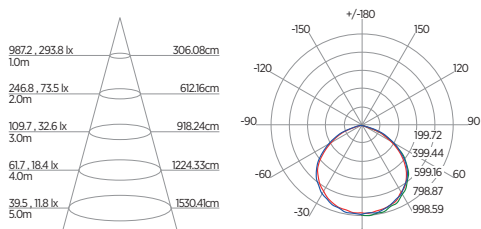

30W

COM VÁLVULA DE ALÍVIO*

SMD 2835
36 peças

IP65

Garantia

Não permite dimerização

Bivolt (85-240V)

INFORMAÇÕES TÉCNICAS	5500K LUZ FRIA
REFERÊNCIA	SE-270.3054
CÓDIGO EAN	7908442007232
FLUXO LUMINOSO	2980 lm
ÂNGULO	120°
IRC	≥80
ÍNDICE DE PROTEÇÃO	65 - Pode ser utilizado em áreas externas
CORRENTE NOMINAL	236 mA (127V) / 136 mA (220V)
FATOR DE POTÊNCIA	0,9
FREQUÊNCIA	60Hz
PESO	330g
VIDA ÚTIL	25.000 horas

*Válvula antiembacante que protege contra a concentração de água no interior da peça. Reduz a pressão interna expulsando o ar úmido. Garante a integridade do grau de proteção.

gráficos referentes ao modelo de 127V