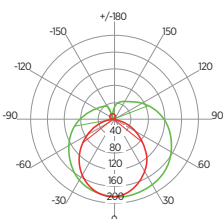

TUBULAR LED GLASS 10W

SAVEENERGY
LIGHTING LIFESTYLE

10W

Fluorescente

Garantia

Não permite dimerização

Bivolt (85-240V)

INFORMAÇÕES TÉCNICAS	3000K LUZ QUENTE	4000K LUZ NEUTRA	6500K LUZ FRIA
REFERÊNCIA	SE-235.1525	SE-235.1526	SE-235.1527
CÓDIGO EAN	7898617512275	7898617512282	7898583689841
FLUXO LUMINOSO	900 lm		
NÚMERO REGISTRO	004968/2019		
OCP	UL		
ÂNGULO	180°		
IRC	≥80		
ÍNDICE DE PROTEÇÃO	40 - Pode ser utilizado somente em áreas internas		
CORRENTE NOMINAL	75mA (127V) / 45mA (220V)		
FATOR DE POTÊNCIA	0,92		
FREQUÊNCIA	60Hz		
BASE	G13		
PESO	90g		
VIDA ÚTIL	25.000 horas		

*Produto certificado de acordo com a portaria Inmetro 69 de 16/02/2022.

7190,186.0lx	255.26cm
1m	
1798,46.49lx	510.52cm
2m	
7989,20.66lx	765.77cm
3m	
4494,11.62lx	1021.03cm
4m	
2876,7439lx	1276.29cm
5m	
1997,5366lx	1531.55cm
6m	
1467,3295lx	1786.80cm
7m	
1123,2906lx	2042.06cm
8m	
889,772.296lx	2297.32cm
9m	
0,71901860lx	2552.58cm
10m	