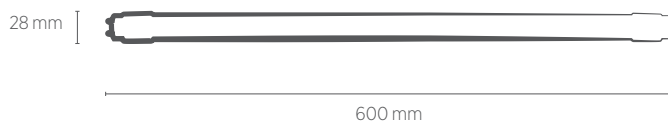

TUBULAR LED GLASS 10W

SAVEENERGY
LIGHTING LIFESTYLE

10W

Fluorescente

Garantia

Não permite dimerização

Bivolt (85-240V)

INFORMAÇÕES TÉCNICAS	3000K LUZ QUENTE	4000K LUZ NEUTRA	6500K LUZ FRIA
REFERÊNCIA	SE-235.1525	SE-235.1526	SE-235.1527
CÓDIGO EAN	7898617512275	7898617512282	7898583689841
FLUXO LUMINOSO	900 lm		
NÚMERO REGISTRO	004968/2019		
OCP	UL		
ÂNGULO	180°		
IRC	≥80		
ÍNDICE DE PROTEÇÃO	40 - Pode ser utilizado somente em áreas internas		
CORRENTE NOMINAL	75mA (127V) / 45mA (220V)		
FATOR DE POTÊNCIA	0,92		
FREQUÊNCIA	60Hz		
BASE	G13		
PESO	90g		
VIDA ÚTIL	25.000 horas		

*Produto certificado de acordo com a portaria Inmetro 69 de 16/02/2022.

7190,186.0lx	255.26cm
1m	
1798,46.49lx	510.52cm
2m	
7989,20.66lx	765.77cm
3m	
4494,11.62lx	1021.03cm
4m	
2876,7439lx	1276.29cm
5m	
1997,5366lx	1531.55cm
6m	
1467,3295lx	1786.80cm
7m	
1123,2906lx	2042.06cm
8m	
889,772.296lx	2297.32cm
9m	
0,71901860lx	2552.58cm
10m	