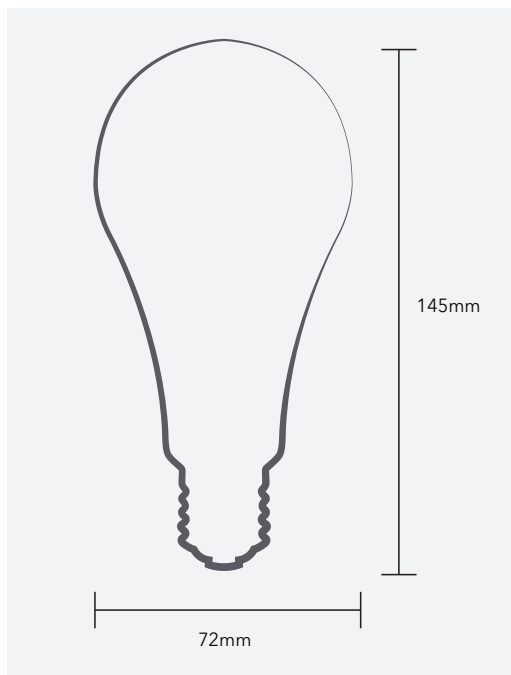

A72

SAVEENERGY

LED AUTHORITY

BULBO A72 | 15W

SKU	TEMPERATURA DE COR
SE-215.1216	6500K

-  1400lm
-  6500K
-  Bivolt
-  180°

INMETRO Energia
Lâmpada LED

Potência 15 (W)	Fluxo Luminoso 1400 (lm)
Eficiência Luminosa 93 (lm/W)	Super Top Decorepêdo INMETRO Registro 005 657/2017