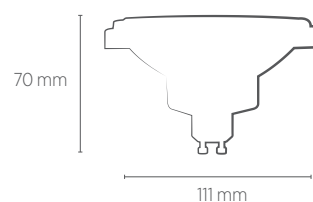

saveenergylife

0800 750 5592

www.saveenergylife.com.br