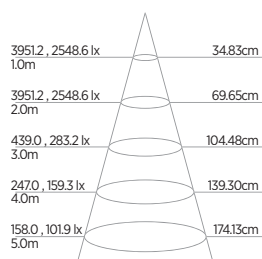

saveenergylife

0800 750 5592

www.saveenergylife.com.br