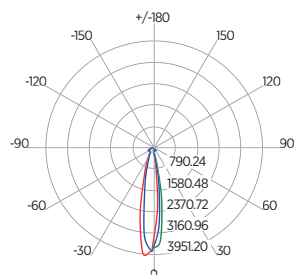

saveenergylife

0800 750 5592

www.saveenergylife.com.br