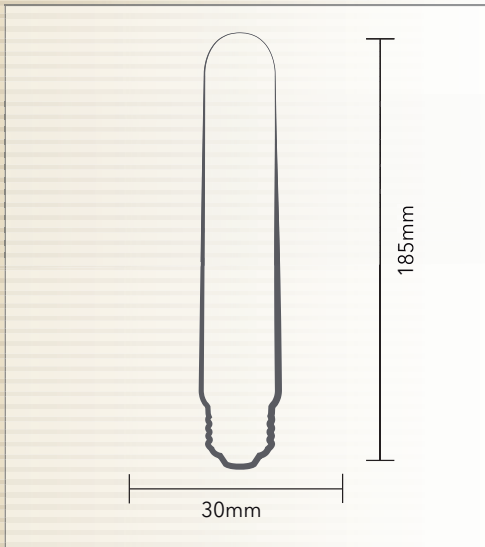

T30

SAVEENERGY
LED AUTHORITY

T30 VINTAGE LED

Filamento
Loop

POTÊNCIA
4W

BASE
E27

IP20
AMBIENTE
INTERNO

SKU
SE-345.1563