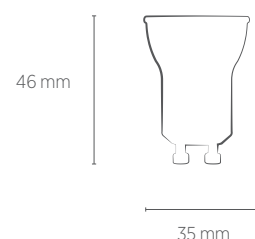

saveenergylife

0800 750 5592

www.saveenergylife.com.br