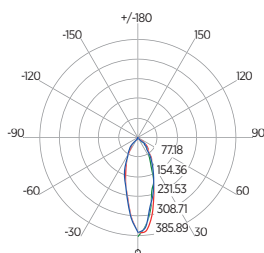

saveenergylife

0800 750 5592

www.saveenergylife.com.br