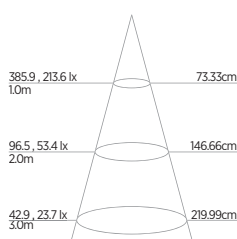

saveenergylife

0800 750 5592

www.saveenergylife.com.br