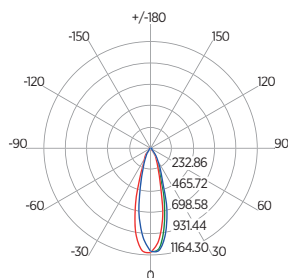

4,8W

Incandescente

35W

Garantia

Não permite dimerização

Bivolt (85-240V)

INFORMAÇÕES TÉCNICAS	2700K LUZ QUENTE	4000K LUZ NEUTRA	6500K LUZ FRIA
REFERÊNCIA	SE-130.1099	SE-130.1436	SE-130.1100
CÓDIGO EAN	7898583684693	7898583688141	7898583684709
FLUXO LUMINOSO	345 lm	380 lm	390 lm
EFICIÊNCIA LUMINOSA	72 lm/W	79 lm/W	81 lm/W
NÚMERO REGISTRO	002960/2020		
OCP	UL		
INTENSIDADE LUMINOSA	1200 cd		
ÂNGULO	24°		
IRC	≥80		
ÍNDICE DE PROTEÇÃO	40 - Pode ser utilizado somente em áreas internas		
CORRENTE NOMINAL	65mA(127V) / 45mA(220V)		
FATOR DE POTÊNCIA	0,5		
FREQUÊNCIA	60Hz		
BASE	GU10		
PESO	40g		
VIDA ÚTIL	25.000 horas		

*Produto certificado de acordo com a portaria Inmetro 69 de 16/02/2022.