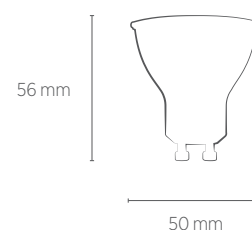

4,8W

Incandescente

35W

Garantia

Não permite dimerização

Bivolt (85-240V)

INFORMAÇÕES TÉCNICAS	2700K LUZ QUENTE	4000K LUZ NEUTRA	6500K LUZ FRIA
REFERÊNCIA	SE-130.1099	SE-130.1436	SE-130.1100
CÓDIGO EAN	7898583684693	7898583688141	7898583684709
FLUXO LUMINOSO	345 lm	380 lm	390 lm
EFICIÊNCIA LUMINOSA	72 lm/W	79 lm/W	81 lm/W
NÚMERO REGISTRO	002960/2020		
OCP	UL		
INTENSIDADE LUMINOSA	1200 cd		
ÂNGULO	24°		
IRC	≥80		
ÍNDICE DE PROTEÇÃO	40 - Pode ser utilizado somente em áreas internas		
CORRENTE NOMINAL	65mA(127V) / 45mA(220V)		
FATOR DE POTÊNCIA	0,5		
FREQUÊNCIA	60Hz		
BASE	GU10		
PESO	40g		
VIDA ÚTIL	25.000 horas		

*Produto certificado de acordo com a portaria Inmetro 69 de 16/02/2022.