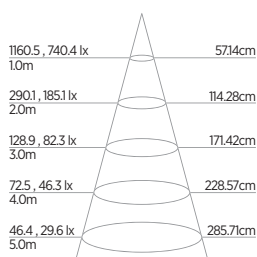

4,8W

Incandescente

35W

Garantia

Não permite dimerização

Bivolt (85-240V)

INFORMAÇÕES TÉCNICAS	2700K LUZ QUENTE	4000K LUZ NEUTRA	6500K LUZ FRIA
REFERÊNCIA	SE-130.1099	SE-130.1436	SE-130.1100
CÓDIGO EAN	7898583684693	7898583688141	7898583684709
FLUXO LUMINOSO	345 lm	380 lm	390 lm
EFICIÊNCIA LUMINOSA	72 lm/W	79 lm/W	81 lm/W
NÚMERO REGISTRO	002960/2020		
OCP	UL		
INTENSIDADE LUMINOSA	1200 cd		
ÂNGULO	24°		
IRC	≥80		
ÍNDICE DE PROTEÇÃO	40 - Pode ser utilizado somente em áreas internas		
CORRENTE NOMINAL	65mA(127V) / 45mA(220V)		
FATOR DE POTÊNCIA	0,5		
FREQUÊNCIA	60Hz		
BASE	GU10		
PESO	40g		
VIDA ÚTIL	25.000 horas		

*Produto certificado de acordo com a portaria Inmetro 69 de 16/02/2022.