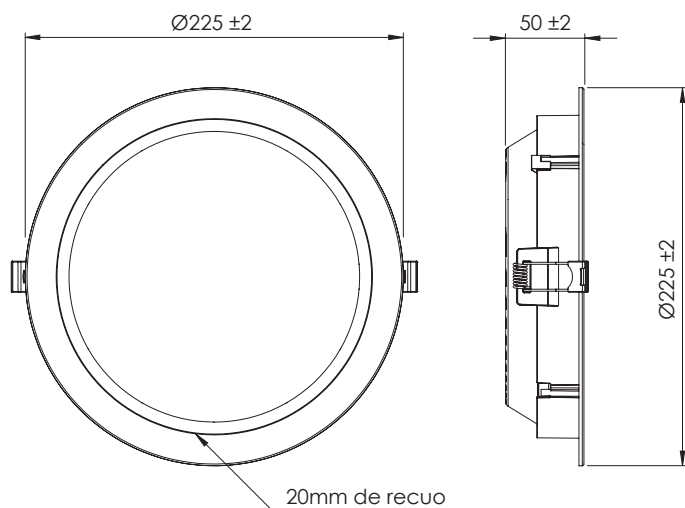

Desenho Técnico (mm)

Informações Técnicas

Potência	20W
Tensão Nominal	Bivolt (85-240V)
Fator de Potência	0,5
Freq. Nominal	60Hz
Corrente Nominal	260mA (127V) | 165mA (220V)
Ângulo	120°
Peso	200g
Dimensões	Ø225x50mm
Nicho	Ø205x55mm
Temp. de Operação	-10°C ~ 45°C
Garantia	2 Anos
Vida Útil	25.000 horas (L70)
Material do Corpo	Proshield UV
Material do Difusor	Polipropileno (PP)