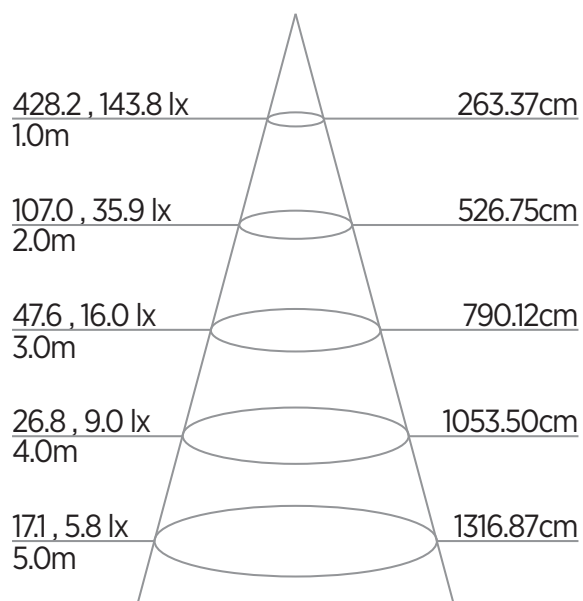

## Desenho Técnico (mm)

## Informações Técnicas

Potência	20W
Tensão Nominal	Bivolt (85-240V)
Fator de Potência	0,5
Freq. Nominal	60Hz
Corrente Nominal	260mA (127V)   165mA (220V)
Ângulo	120°
Peso	200g
Dimensões	Ø225x50mm
Nicho	Ø205x55mm
Temp. de Operação	-10°C ~ 45°C
Garantia	2 Anos
Vida Útil	25.000 horas (L70)
Material do Corpo	Proshield UV
Material do Difusor	Polipropileno (PP)

## Informações de Embalagem

Referência	Dimensão (mm) Color Box	Dimensão (mm) Caixa Master	Quantidade por Caixa Master	Peso Bruto (kg) Caixa Master	Código DUN-14
SE-240.1743	230x48x232	480x258x492	20 pçs	6	17898617513200
SE-240.1744	230x48x232	480x258x492	20 pçs	6	17898617513217
SE-240.1745	230x48x232	480x258x492	20 pçs	6	17898617513224
SE-240.1809	230x48x232	480x258x492	20 pçs	6	17898617513729
SE-240.1810	230x48x232	480x258x492	20 pçs	6	17898617513736
SE-240.1811	230x48x232	480x258x492	20 pçs	6	17898617513743

### Curva de distância de luz