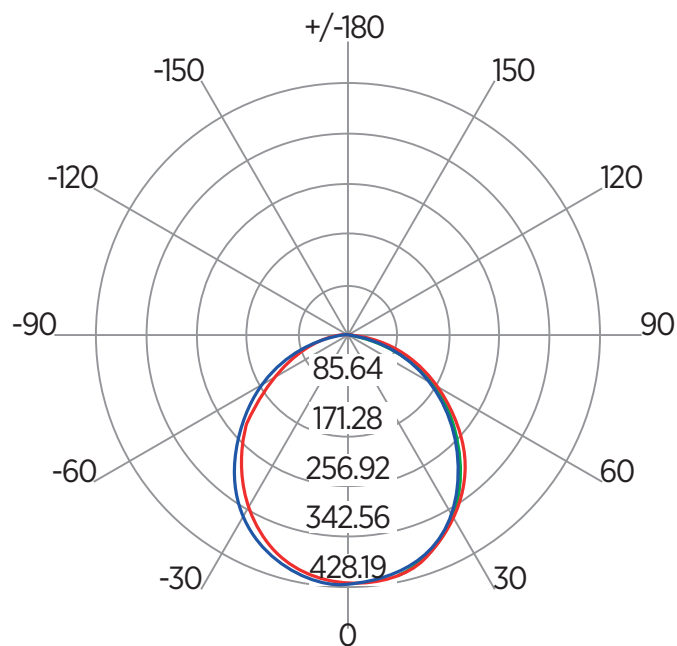

Curva de distribuição de luz (cd)

- Ausência de ruídos
- Não possui metais pesados
- Não emite raios ultravioleta ou infravermelho

ATENÇÃO!

- Utilizar apenas em ambientes internos.
- Utilizar peso adicional pode reduzir a estabilidade mecânica.
- Manter este produto afastado da umidade.
- Utilizar apenas um pano macio e seco para limpeza da luminária.

- Pronto para instalar
- Driver interno
- Acompanha molas para instalação