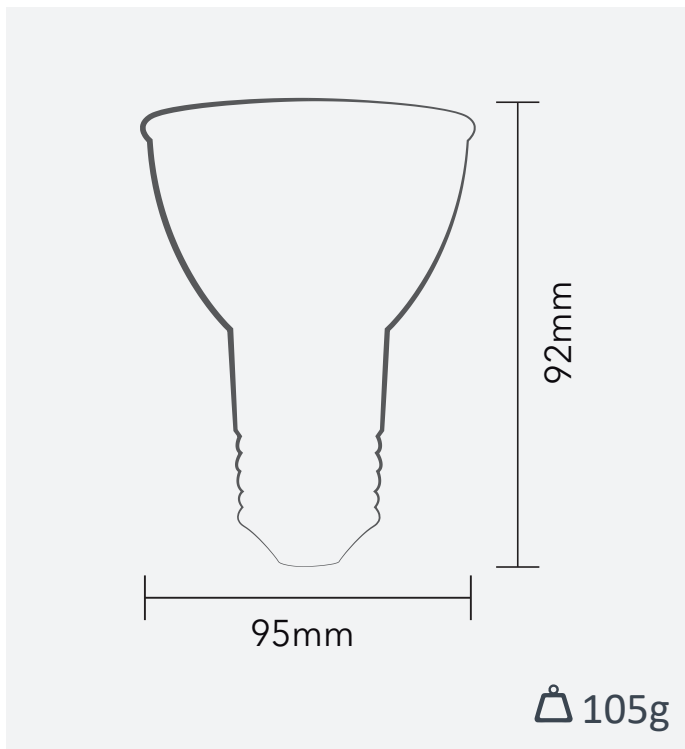

PAR30 LED | 10W

SKU	TEMPERATURA DE COR
SE-115.1423	3000K
SE-115.1424	4000K

DESENHO TÉCNICO

760lm

3000K | 4000K

36°

Bivolt

BASE
E27