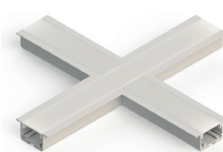

CONEXÃO CRUZETA

	SKU	MODELO	COR
COM PLACA LED	SE-275.1908	EM BUTIR	BRANCO
	SE-275.1909	SOBREPOR	BRANCO
	SE-275.1910	EM BUTIR	JET BLACK
	SE-275.1911	SOBREPOR	JET BLACK
SEM PLACA LED	SE-275.1841	EM BUTIR	BRANCO
	SE-275.1842	SOBREPOR	BRANCO
	SE-275.1843	EM BUTIR	JET BLACK
	SE-275.1844	SOBREPOR	JET BLACK