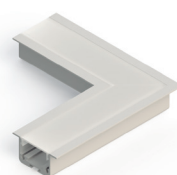

PERFIL ALUMÍNIO

- Disponível com e sem LED;
- Pronto para embutir ou sobrepôr;
- Cores disponíveis: Branco e Jet Black;
- Acessórios que permitem diversas possibilidades de layout;
- Pinos de conexão reta inclusos;
- Driver incluso na versão com Placa de LED.

PERFIL ALUMÍNIO COM PLACA LED 3000K

SKU	MODELO	COR	COMPRIMENTO
SE-255.1815	EM BUTIR	BRANCO	1 METRO
SE-255.1816	SOBREPOR	BRANCO	1 METRO
SE-255.1817	EM BUTIR	JET BLACK	1 METRO
SE-255.1818	SOBREPOR	JET BLACK	1 METRO
SE-255.1819	EM BUTIR	BRANCO	2 METROS
SE-255.1820	SOBREPOR	BRANCO	2 METROS
SE-255.1821	EM BUTIR	JET BLACK	2 METROS
SE-255.1822	SOBREPOR	JET BLACK	2 METROS

CONEXÃO CURVA 90°

	SKU	MODELO	COR
COM PLACA LED	SE-275.1900	EM BUTIR	BRANCO
	SE-275.1901	SOBREPOR	BRANCO
	SE-275.1902	EM BUTIR	JET BLACK
	SE-275.1903	SOBREPOR	JET BLACK
SEM PLACA LED	SE-275.1833	EM BUTIR	BRANCO
	SE-275.1834	SOBREPOR	BRANCO
	SE-275.1835	EM BUTIR	JET BLACK
	SE-275.1836	SOBREPOR	JET BLACK