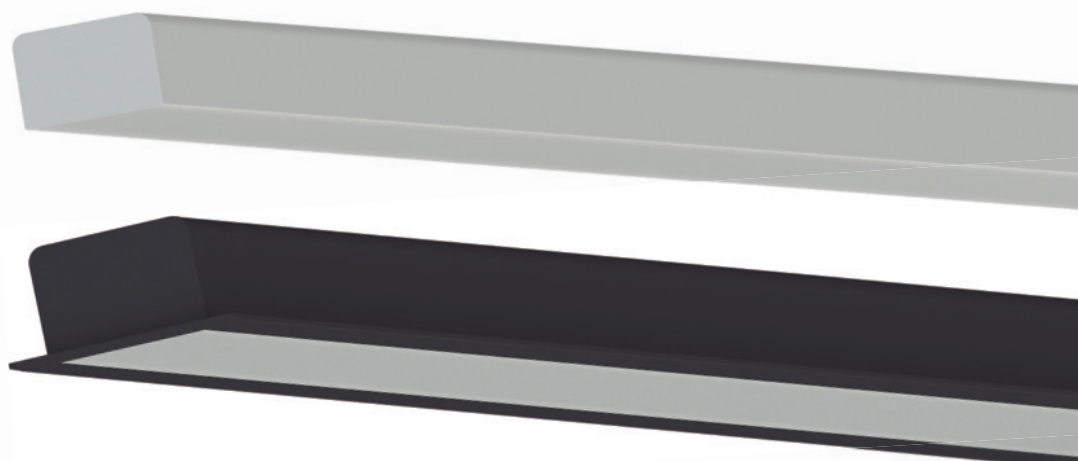

PERFIL ALUMÍNIO

- Disponível com e sem LED;
- Pronto para embutir ou sobrepôr;
- Cores disponíveis: Branco e Jet Black;
- Acessórios que permitem diversas possibilidades de layout;
- Pinos de conexão reta inclusos;
- Driver incluso na versão com Placa de LED.

PERFIL ALUMÍNIO COM PLACA LED 3000K

SKU	MODELO	COR	COMPRIMENTO
SE-255.1815	EM BUTIR	BRANCO	1 METRO
SE-255.1816	SOBREPOR	BRANCO	1 METRO
SE-255.1817	EM BUTIR	JET BLACK	1 METRO
SE-255.1818	SOBREPOR	JET BLACK	1 METRO
SE-255.1819	EM BUTIR	BRANCO	2 METROS
SE-255.1820	SOBREPOR	BRANCO	2 METROS
SE-255.1821	EM BUTIR	JET BLACK	2 METROS
SE-255.1822	SOBREPOR	JET BLACK	2 METROS

CONEXÃO CURVA 90°

	SKU	MODELO	COR
COM PLACA LED	SE-275.1900	EM BUTIR	BRANCO
	SE-275.1901	SOBREPOR	BRANCO
	SE-275.1902	EM BUTIR	JET BLACK
	SE-275.1903	SOBREPOR	JET BLACK
SEM PLACA LED	SE-275.1833	EM BUTIR	BRANCO
	SE-275.1834	SOBREPOR	BRANCO
	SE-275.1835	EM BUTIR	JET BLACK
	SE-275.1836	SOBREPOR	JET BLACK

CONEXÃO TETO-PAREDE

SKU	COR
SE-275.1831	BRANCO
SE-275.1832	JET BLACK