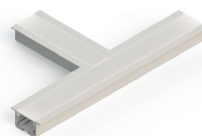

CONEXÃO T

	SKU	MODELO	COR
COM PLACA LED	SE-275.1904	EM BUTIR	BRANCO
	SE-275.1905	SOBREPOR	BRANCO
	SE-275.1906	EM BUTIR	JET BLACK
	SE-275.1907	SOBREPOR	JET BLACK
SEM PLACA LED	SE-275.1837	EM BUTIR	BRANCO
	SE-275.1838	SOBREPOR	BRANCO
	SE-275.1839	EM BUTIR	JET BLACK
	SE-275.1840	SOBREPOR	JET BLACK