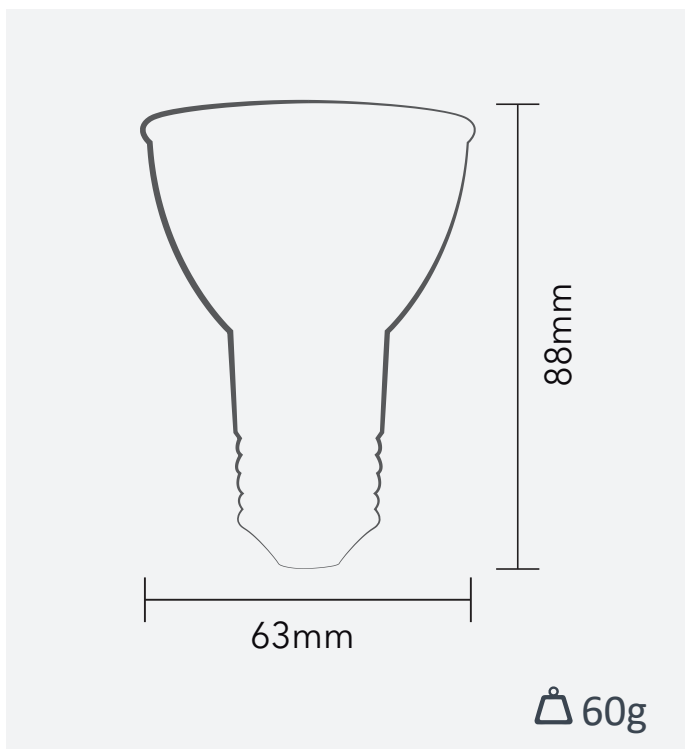

## PAR20 LED | 7W

SKU	TEMPERATURA DE COR
SE-110.1420	3000K
SE-110.1421	4000K
SE-110.1422	6500K

### DESENHO TÉCNICO

480lm | 525lm | 480lm

3000K | 4000K | 6500K

36°

Bivolt

BASE  
E27

IP40  
AMBIENTE  
INTERNO