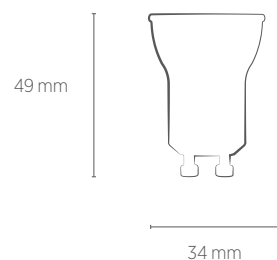

3,8W

Incandescente

35W

Halogena

20W

Garantia

Permite
dimerização

Bivolt
(85-240V)

INFORMAÇÕES TÉCNICAS	2700K LUZ QUENTE
REFERÊNCIA	SE-140.1152
CÓDIGO EAN	7898583684891
FLUXO LUMINOSO	270 lm
EFICIÊNCIA LUMINOSA	71 lm/W
NÚMERO REGISTRO	002961/2020
OCP	UL
INTENSIDADE LUMINOSA	400 cd
ÂNGULO	36°
IRC	≥80
ÍNDICE DE PROTEÇÃO	40 - Pode ser utilizado somente em áreas internas
CORRENTE NOMINAL	70mA (127V) / 40mA (220V)
FATOR DE POTÊNCIA	0,5
FREQUÊNCIA	60Hz
BASE	GU10
PESO	35g
VIDA ÚTIL	25.000 horas

*Produto certificado de acordo com a portaria Inmetro 69 de 16/02/2022.