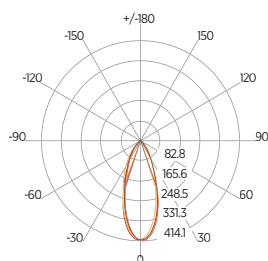

3,8W

Incandescente

35W

Halogena

20W

Garantia

Permite
dimerização

Bivolt
(85-240V)

INFORMAÇÕES TÉCNICAS	2700K LUZ QUENTE
REFERÊNCIA	SE-140.1152
CÓDIGO EAN	7898583684891
FLUXO LUMINOSO	270 lm
EFICIÊNCIA LUMINOSA	71 lm/W
NÚMERO REGISTRO	002961/2020
OCP	UL
INTENSIDADE LUMINOSA	400 cd
ÂNGULO	36°
IRC	≥80
ÍNDICE DE PROTEÇÃO	40 - Pode ser utilizado somente em áreas internas
CORRENTE NOMINAL	70mA (127V) / 40mA (220V)
FATOR DE POTÊNCIA	0,5
FREQUÊNCIA	60Hz
BASE	GU10
PESO	35g
VIDA ÚTIL	25.000 horas

*Produto certificado de acordo com a portaria Inmetro 69 de 16/02/2022.