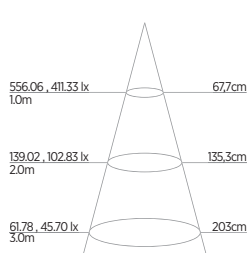

3,8W

Incandescente

35W

Halogena

20W

Garantia

Permite
dimerização

Bivolt
(85-240V)

INFORMAÇÕES TÉCNICAS	2700K LUZ QUENTE
REFERÊNCIA	SE-140.1152
CÓDIGO EAN	7898583684891
FLUXO LUMINOSO	270 lm
EFICIÊNCIA LUMINOSA	71 lm/W
NÚMERO REGISTRO	002961/2020
OCP	UL
INTENSIDADE LUMINOSA	400 cd
ÂNGULO	36°
IRC	≥80
ÍNDICE DE PROTEÇÃO	40 - Pode ser utilizado somente em áreas internas
CORRENTE NOMINAL	70mA (127V) / 40mA (220V)
FATOR DE POTÊNCIA	0,5
FREQUÊNCIA	60Hz
BASE	GU10
PESO	35g
VIDA ÚTIL	25.000 horas

*Produto certificado de acordo com a portaria Inmetro 69 de 16/02/2022.