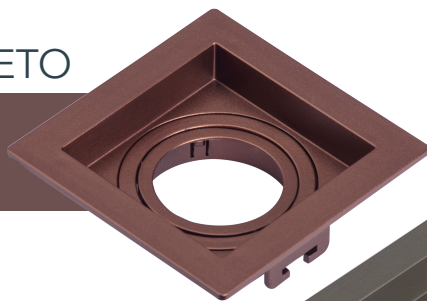

EMBUTIDO DE TETO

COBRE METÁLICO

EMBUTIDO DE TETO

CHUMBO METÁLICO

COMPATÍVEL COM
MR11

SKU	MODELO	COR
SE-330.1872	FACE PLANA	COBRE METÁLICO
SE-330.1884	FACE RECUADA	COBRE METÁLICO
SE-330.1878	FACE PLANA	CHUMBO METÁLICO
SE-330.1890	FACE RECUADA	CHUMBO METÁLICO

COMPATÍVEL COM
MR16

SKU	MODELO	COR
SE-330.1873	FACE PLANA	COBRE METÁLICO
SE-330.1885	FACE RECUADA	COBRE METÁLICO
SE-330.1879	FACE PLANA	CHUMBO METÁLICO
SE-330.1891	FACE RECUADA	CHUMBO METÁLICO

COMPATÍVEL COM
PAR20

SKU	MODELO	COR
SE-330.1874	FACE PLANA	COBRE METÁLICO
SE-330.1886	FACE RECUADA	COBRE METÁLICO
SE-330.1880	FACE PLANA	CHUMBO METÁLICO
SE-330.1892	FACE RECUADA	CHUMBO METÁLICO

COMPATÍVEL COM
PAR30

SKU	MODELO	COR
SE-330.1876	FACE PLANA	COBRE METÁLICO
SE-330.1888	FACE RECUADA	COBRE METÁLICO
SE-330.1882	FACE PLANA	CHUMBO METÁLICO
SE-330.1894	FACE RECUADA	CHUMBO METÁLICO

COMPATÍVEL COM
AR70

SKU	MODELO	COR
SE-330.1875	FACE PLANA	COBRE METÁLICO
SE-330.1887	FACE RECUADA	COBRE METÁLICO
SE-330.1881	FACE PLANA	CHUMBO METÁLICO
SE-330.1893	FACE RECUADA	CHUMBO METÁLICO

COMPATÍVEL COM
AR111