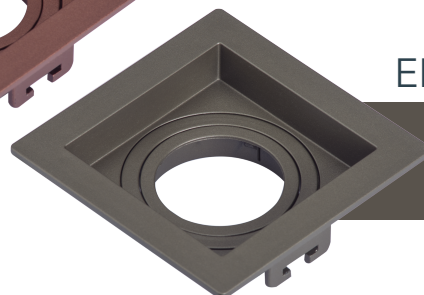

EMBUTIDO DE TETO

COBRE METÁLICO

EMBUTIDO DE TETO

CHUMBO METÁLICO

COMPATÍVEL COM
MR11

SKU	MODELO	COR
SE-330.1872	FACE PLANA	COBRE METÁLICO
SE-330.1884	FACE RECUADA	COBRE METÁLICO
SE-330.1878	FACE PLANA	CHUMBO METÁLICO
SE-330.1890	FACE RECUADA	CHUMBO METÁLICO

COMPATÍVEL COM
MR16

SKU	MODELO	COR
SE-330.1873	FACE PLANA	COBRE METÁLICO
SE-330.1885	FACE RECUADA	COBRE METÁLICO
SE-330.1879	FACE PLANA	CHUMBO METÁLICO
SE-330.1891	FACE RECUADA	CHUMBO METÁLICO

COMPATÍVEL COM
PAR20

SKU	MODELO	COR
SE-330.1874	FACE PLANA	COBRE METÁLICO
SE-330.1886	FACE RECUADA	COBRE METÁLICO
SE-330.1880	FACE PLANA	CHUMBO METÁLICO
SE-330.1892	FACE RECUADA	CHUMBO METÁLICO

COMPATÍVEL COM
PAR30

SKU	MODELO	COR
SE-330.1876	FACE PLANA	COBRE METÁLICO
SE-330.1888	FACE RECUADA	COBRE METÁLICO
SE-330.1882	FACE PLANA	CHUMBO METÁLICO
SE-330.1894	FACE RECUADA	CHUMBO METÁLICO

COMPATÍVEL COM
AR70

SKU	MODELO	COR
SE-330.1875	FACE PLANA	COBRE METÁLICO
SE-330.1887	FACE RECUADA	COBRE METÁLICO
SE-330.1881	FACE PLANA	CHUMBO METÁLICO
SE-330.1893	FACE RECUADA	CHUMBO METÁLICO

COMPATÍVEL COM
AR111