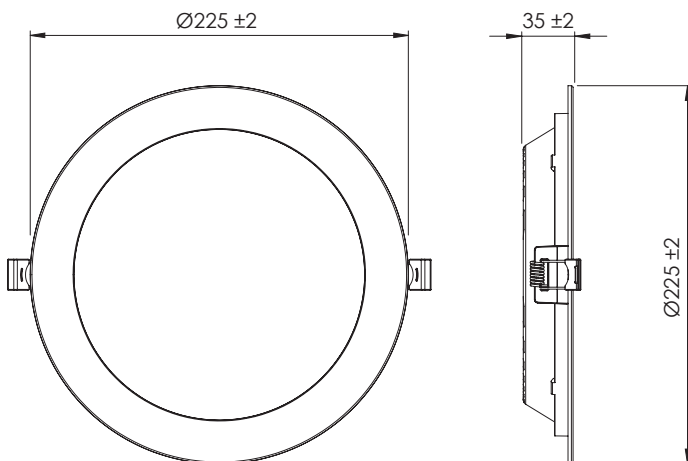

Desenho Técnico (mm)

Informações Técnicas

Potência	20W
Tensão Nominal	Bivolt (85-240V)
Fator de Potência	0,5
Freq. Nominal	60Hz
Corrente Nominal	260mA (127V) | 165mA (220V)
Ângulo	120°
Peso	140g
Dimensões	Ø225x35mm
Nicho	Ø205x40mm
Temp. de Operação	-10°C ~ 45°C
Garantia	2 Anos
Vida Útil	25.000 horas (L70)
Material do Corpo	Proshield UV
Material do Difusor	Polipropileno