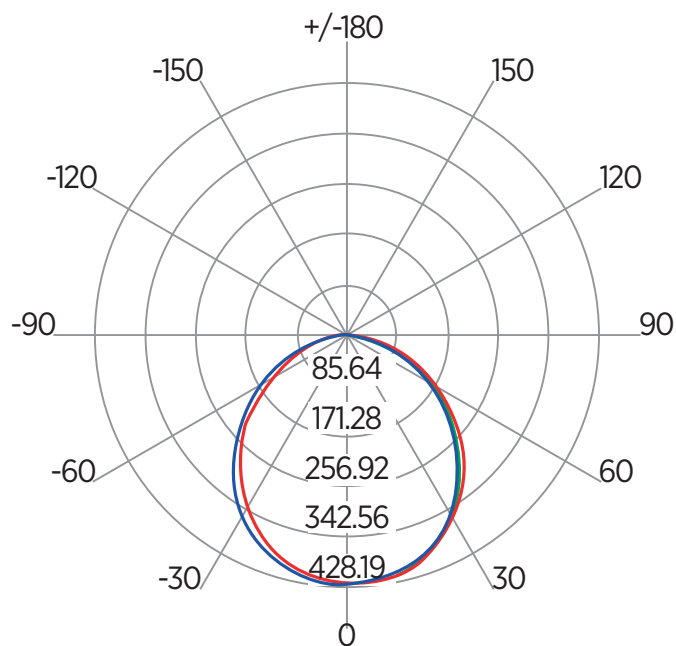

Desenho Técnico (mm)

Informações Técnicas

Potência	20W
Tensão Nominal	Bivolt (85-240V)
Fator de Potência	0,5
Freq. Nominal	60Hz
Corrente Nominal	260mA (127V) 165mA (220V)
Ângulo	120°
Peso	140g
Dimensões	Ø225x35mm
Nicho	Ø205x40mm
Temp. de Operação	-10°C ~ 45°C
Garantia	2 Anos
Vida Útil	25.000 horas (L70)
Material do Corpo	Proshield UV
Material do Difusor	Polipropileno

LUMINÁRIA LED

Informações de Embalagem

Referência	Dimensão (mm) Color Box	Dimensão (mm) Caixa Master	Quantidade por Caixa Master	Peso Bruto (kg) Caixa Master	Código DUN-14
SE-240.1725	230x48x232	480x258x492	20 pçs	4,7	17898617513026
SE-240.1726	230x48x232	480x258x492	20 pçs	4,7	17898617513033
SE-240.1727	230x48x232	480x258x492	20 pçs	4,7	17898617513040
SE-240.1734	230x48x232	480x258x492	20 pçs	4,7	17898617513118
SE-240.1735	230x48x232	480x258x492	20 pçs	4,7	17898617513125
SE-240.1736	230x48x232	480x258x492	20 pçs	4,7	17898617513132

Curva de distância de luz

Curva de distribuição de luz (cd)

- Ausência de ruídos
- Não possui metais pesados
- Não emite raios ultravioleta ou infravermelho

ATENÇÃO!

- Utilizar apenas em ambientes internos.
- Utilizar peso adicional pode reduzir a estabilidade mecânica.
- Manter este produto afastado da umidade.
- Utilizar apenas um pano macio e seco para limpeza da luminária.