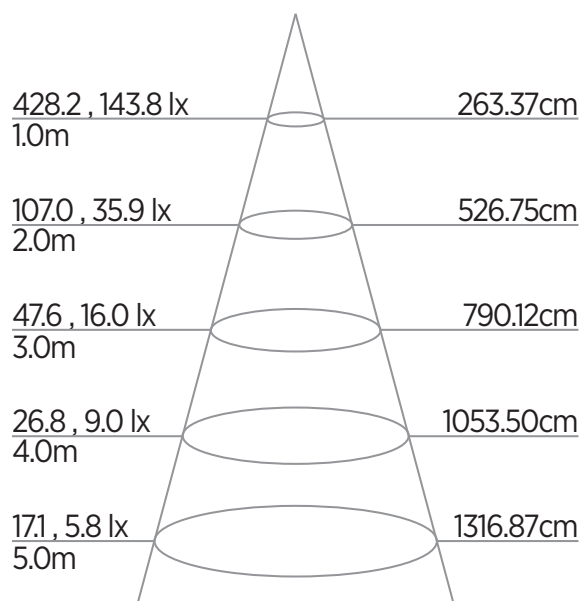

Desenho Técnico (mm)

Informações Técnicas

Potência	20W
Tensão Nominal	Bivolt (85-240V)
Fator de Potência	0,5
Freq. Nominal	60Hz
Corrente Nominal	260mA (127V) 165mA (220V)
Ângulo	120°
Peso	140g
Dimensões	Ø225x35mm
Nicho	Ø205x40mm
Temp. de Operação	-10°C ~ 45°C
Garantia	2 Anos
Vida Útil	25.000 horas (L70)
Material do Corpo	Proshield UV
Material do Difusor	Polipropileno

LUMINÁRIA LED

Informações de Embalagem

Referência	Dimensão (mm) Color Box	Dimensão (mm) Caixa Master	Quantidade por Caixa Master	Peso Bruto (kg) Caixa Master	Código DUN-14
SE-240.1725	230x48x232	480x258x492	20 pçs	4,7	17898617513026
SE-240.1726	230x48x232	480x258x492	20 pçs	4,7	17898617513033
SE-240.1727	230x48x232	480x258x492	20 pçs	4,7	17898617513040
SE-240.1734	230x48x232	480x258x492	20 pçs	4,7	17898617513118
SE-240.1735	230x48x232	480x258x492	20 pçs	4,7	17898617513125
SE-240.1736	230x48x232	480x258x492	20 pçs	4,7	17898617513132

Curva de distância de luz

Curva de distribuição de luz (cd)

- Ausência de ruídos
- Não possui metais pesados
- Não emite raios ultravioleta ou infravermelho

ATENÇÃO!

- Utilizar apenas em ambientes internos.
- Utilizar peso adicional pode reduzir a estabilidade mecânica.
- Manter este produto afastado da umidade.
- Utilizar apenas um pano macio e seco para limpeza da luminária.