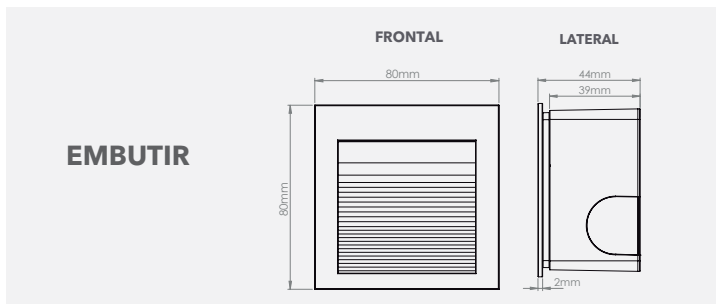

BALIZADOR
CHUMBO
METÁLICO

BALIZADOR
COBRE
METÁLICO

POTÊNCIA
1,5W

3000K
LUZ QUENTE

100lm

DESENHO TÉCNICO

Peso: 80g

CARACTERÍSTICAS

- Corpo em ProShield;
- Fácil Instalação;
- Encaixe por click;
- Tamanho Compacto;
- Grau de proteção IP65;
- Vida útil de 25.000 horas.

SKU	MODELO	COR
SE-355.1896	EMBUTIR	COBRE METÁLICO
SE-355.1897	SOBREPOR	COBRE METÁLICO
SE-355.1898	EMBUTIR	CHUMBO METÁLICO
SE-355.1899	SOBREPOR	CHUMBO METÁLICO