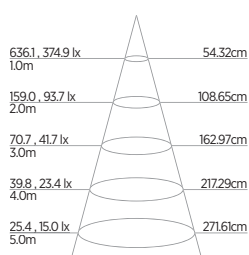

INFORMAÇÕES TÉCNICAS	LUZ VERDE
REFERÊNCIA	SE-110.2014
CÓDIGO EAN	7898617515269
FLUXO LUMINOSO	350 lm
INTENSIDADE LUMINOSA	1000 cd
ÂNGULO	24°
ÍNDICE DE PROTEÇÃO	65 - Pode ser utilizado em áreas externas
CORRENTE NOMINAL	62mA (127V) / 45mA (220V)
FATOR DE POTÊNCIA	0,5
FREQUÊNCIA	60Hz
BASE	E27
PESO	45g
VIDA ÚTIL	25.000 horas