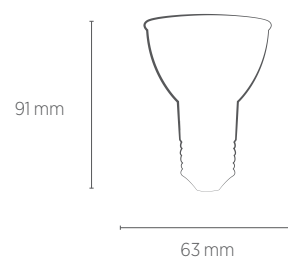

INFORMAÇÕES TÉCNICAS	LUZ VERDE
REFERÊNCIA	SE-110.2014
CÓDIGO EAN	7898617515269
FLUXO LUMINOSO	350 lm
INTENSIDADE LUMINOSA	1000 cd
ÂNGULO	24°
ÍNDICE DE PROTEÇÃO	65 - Pode ser utilizado em áreas externas
CORRENTE NOMINAL	62mA (127V) / 45mA (220V)
FATOR DE POTÊNCIA	0,5
FREQUÊNCIA	60Hz
BASE	E27
PESO	45g
VIDA ÚTIL	25.000 horas