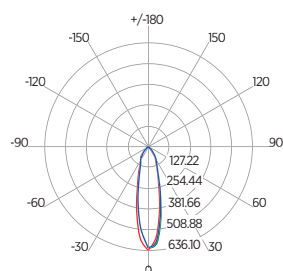

INFORMAÇÕES TÉCNICAS	LUZ VERDE
REFERÊNCIA	SE-110.2014
CÓDIGO EAN	7898617515269
FLUXO LUMINOSO	350 lm
INTENSIDADE LUMINOSA	1000 cd
ÂNGULO	24°
ÍNDICE DE PROTEÇÃO	65 - Pode ser utilizado em áreas externas
CORRENTE NOMINAL	62mA (127V) / 45mA (220V)
FATOR DE POTÊNCIA	0,5
FREQUÊNCIA	60Hz
BASE	E27
PESO	45g
VIDA ÚTIL	25.000 horas