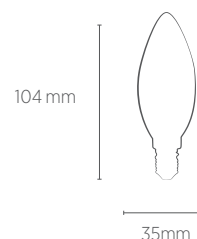

saveenergylife

0800 750 5592

www.saveenergylife.com.br