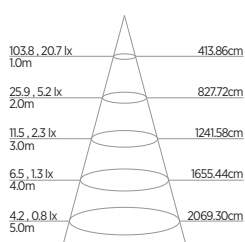

saveenergylife

0800 750 5592

www.saveenergylife.com.br