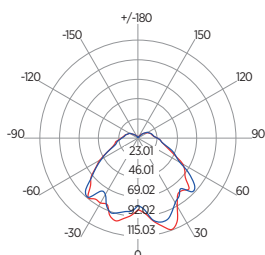

saveenergylife

0800 750 5592

www.saveenergylife.com.br