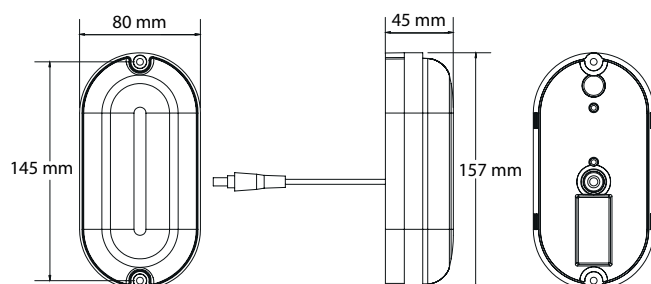

8W

Incandescente
 60W

Fluorescente
Compacta
 16W

INFORMAÇÕES TÉCNICAS	3000K LUZ QUENTE	5700K LUZ FRIA
REFERÊNCIA	SE-260.3195	SE-260.3177
CÓDIGO EAN	7898617518741	7898617518758
FLUXO LUMINOSO	800 lm	820 lm
ÂNGULO	120°	
IRC	≥80	
ÍNDICE DE PROTEÇÃO	65 - Pode ser utilizado em áreas externas	
CORRENTE NOMINAL	110 mA (127V) / 60 mA (220V)	
FATOR DE POTÊNCIA	0,5	
FREQUÊNCIA	60Hz	
PESO	113g	
VIDA ÚTIL	25.000 horas	

*Acompanha fonte luminosa